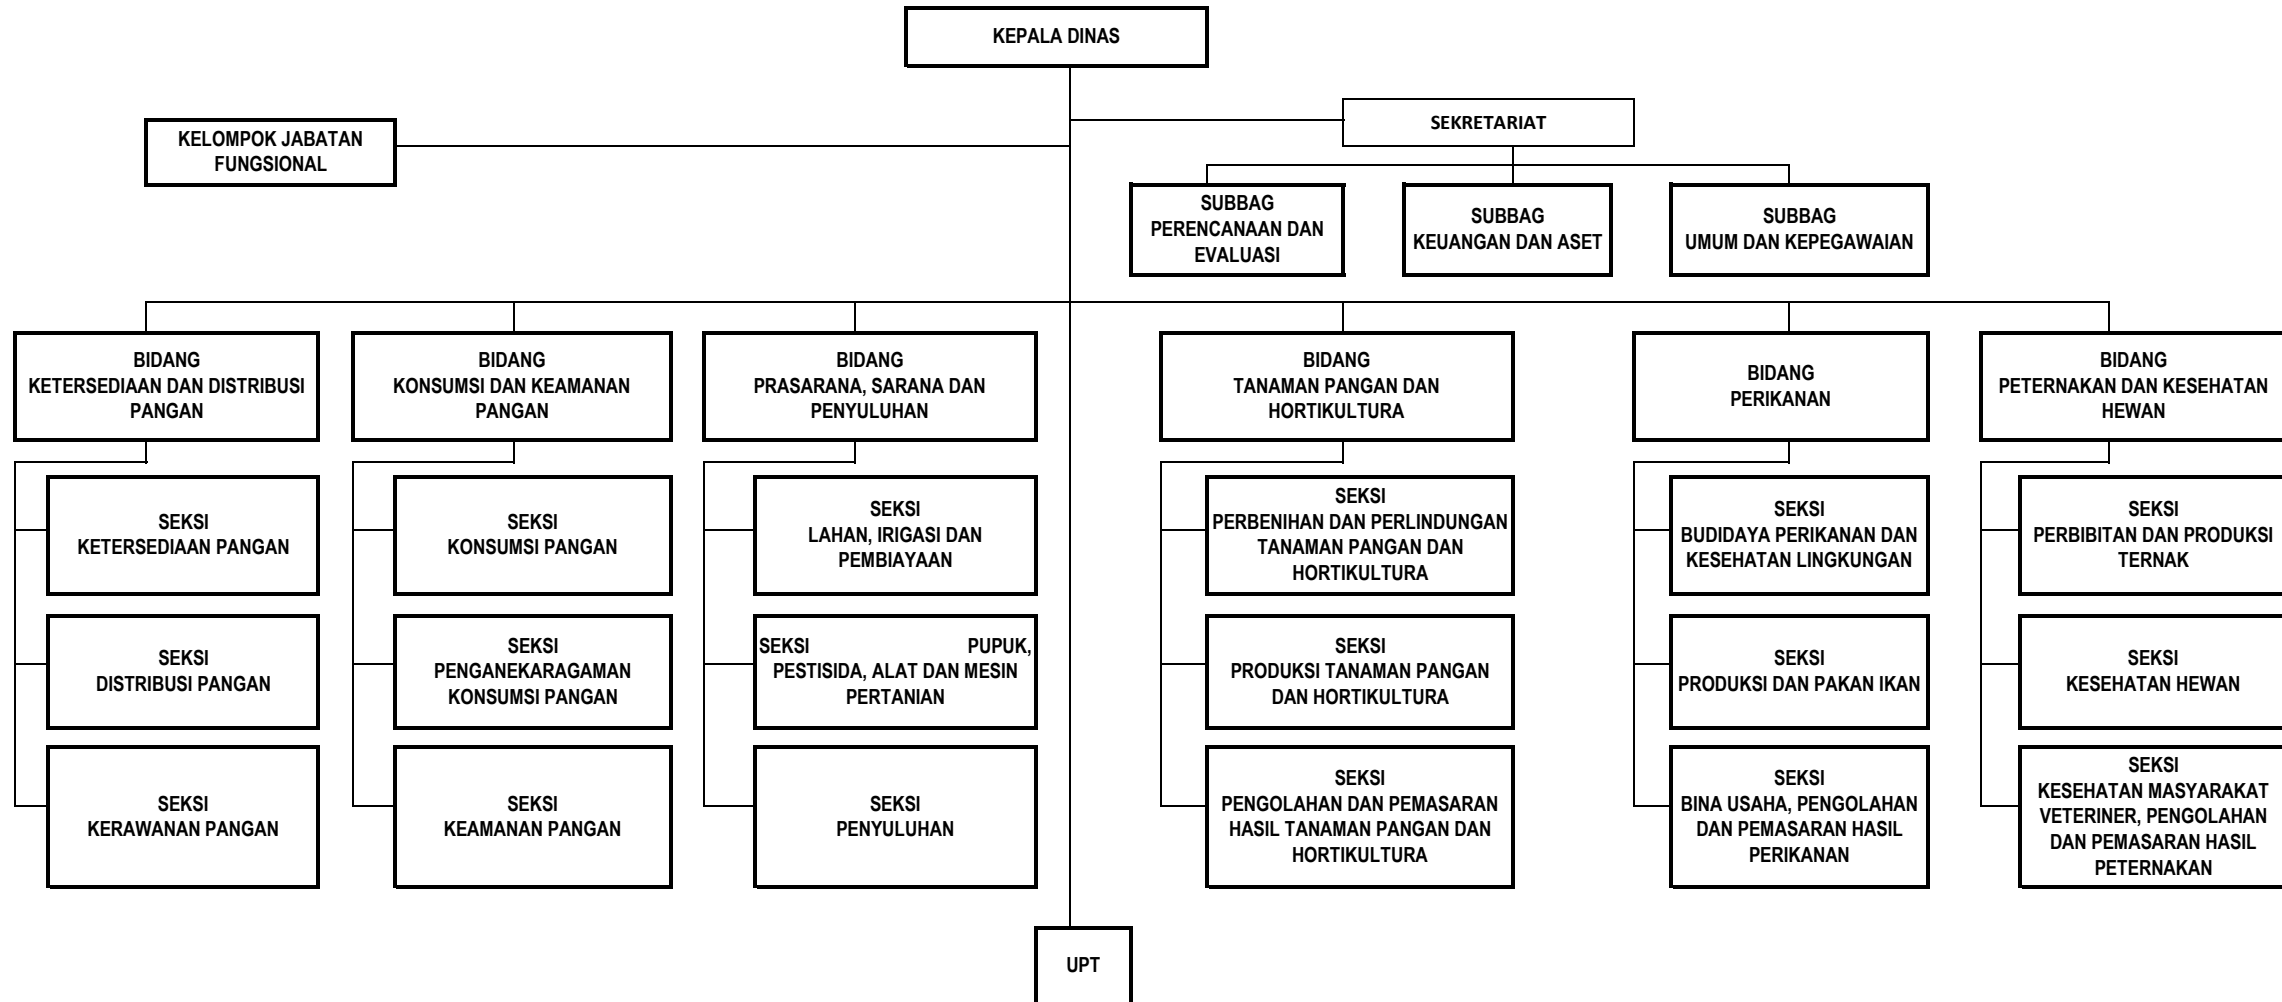

BAGAN STRUKTUR ORGANISASI  
BADAN KEPEGAWAIAN DAERAH  
KOTA BINJAI - TIPE C

BAGAN STRUKTUR ORGANISASI  
DINAS LINGKUNGAN HIDUP  
KOTA BINJAI - TIPE B

BAGAN STRUKTUR ORGANISASI  
BADAN KESATUAN BANGSA DAN POLITIK  
KOTA BINJAI

BAGAN STRUKTUR ORGANISASI  
DINAS KESEHATAN KOTA BINJAI - TIPE B

BAGAN STRUKTUR ORGANISASI  
DINAS PERUMAHAN DAN KAWASAN PERMUKIMAN - TIPE B

BAGAN STRUKTUR ORGANISASI  
DINAS KOPERASI, USAHA KECIL DAN MENENGAH  
KOTA BINJAI - TIPE C

BAGAN STRUKTUR ORGANISASI  
DINAS KEPENDUDUKAN DAN PENCATATAN SIPIL  
KOTA BINJAI - TIPE B

BAGAN STRUKTUR ORGANISASI  
DINAS KOMUNIKASI DAN INFORMATIKA  
KOTA BINJAI -TIPE C

BAGAN STRUKTUR ORGANISASI

DINAS TENAGA KERJA, PERINDUSTRIAN DAN PERDAGANGAN KOTA BINJAI - TIPE B

BAGAN STRUKTUR ORGANISASI  
DINAS SOSIAL KOTA BINJAI - TIPE A

BAGAN STRUKTUR ORGANISASI  
DINAS PERHUBUNGAN KOTA BINJAI - TIPE B

BAGAN STRUKTUR ORGANISASI  
DINAS KETAHANAN PANGAN DAN PERTANIAN KOTA BINJAI - TIPE A