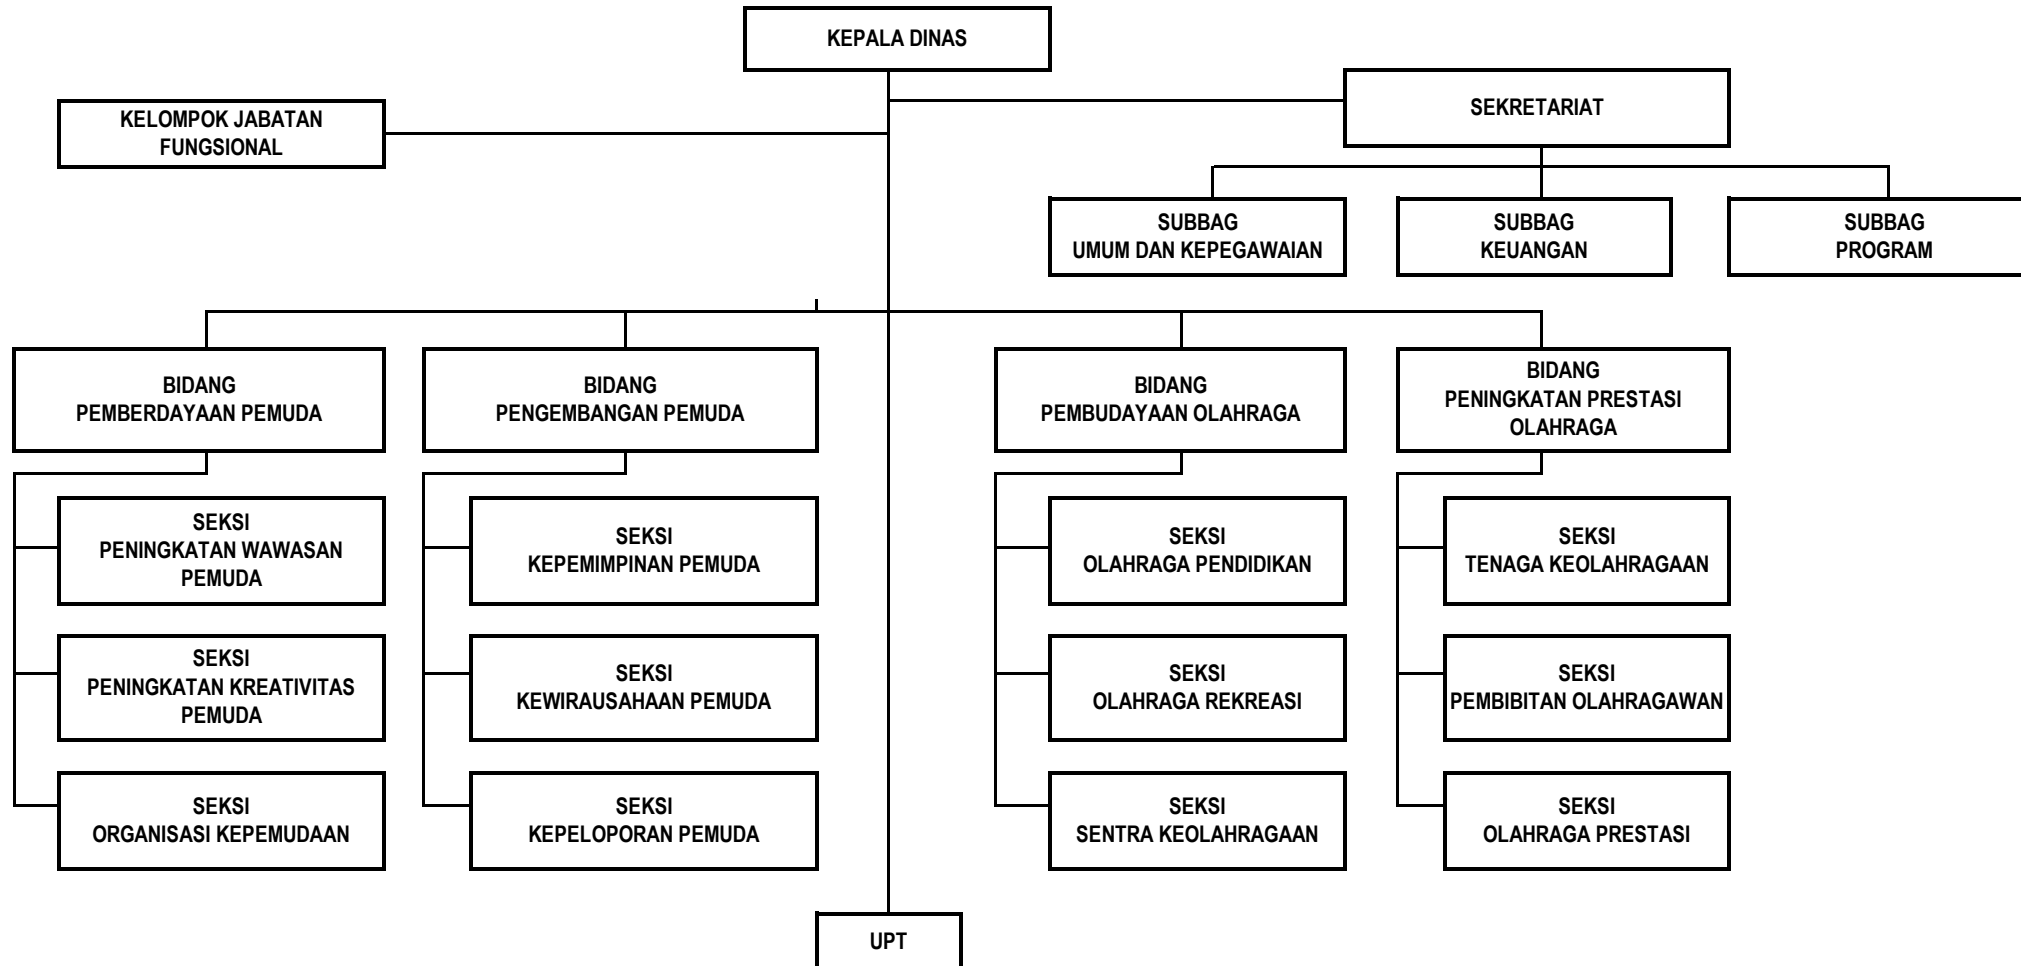

BAGAN STRUKTUR ORGANISASI
DINAS KEPEMUDAAN DAN OLAH RAGA
KOTA BINJAI - TIPE A