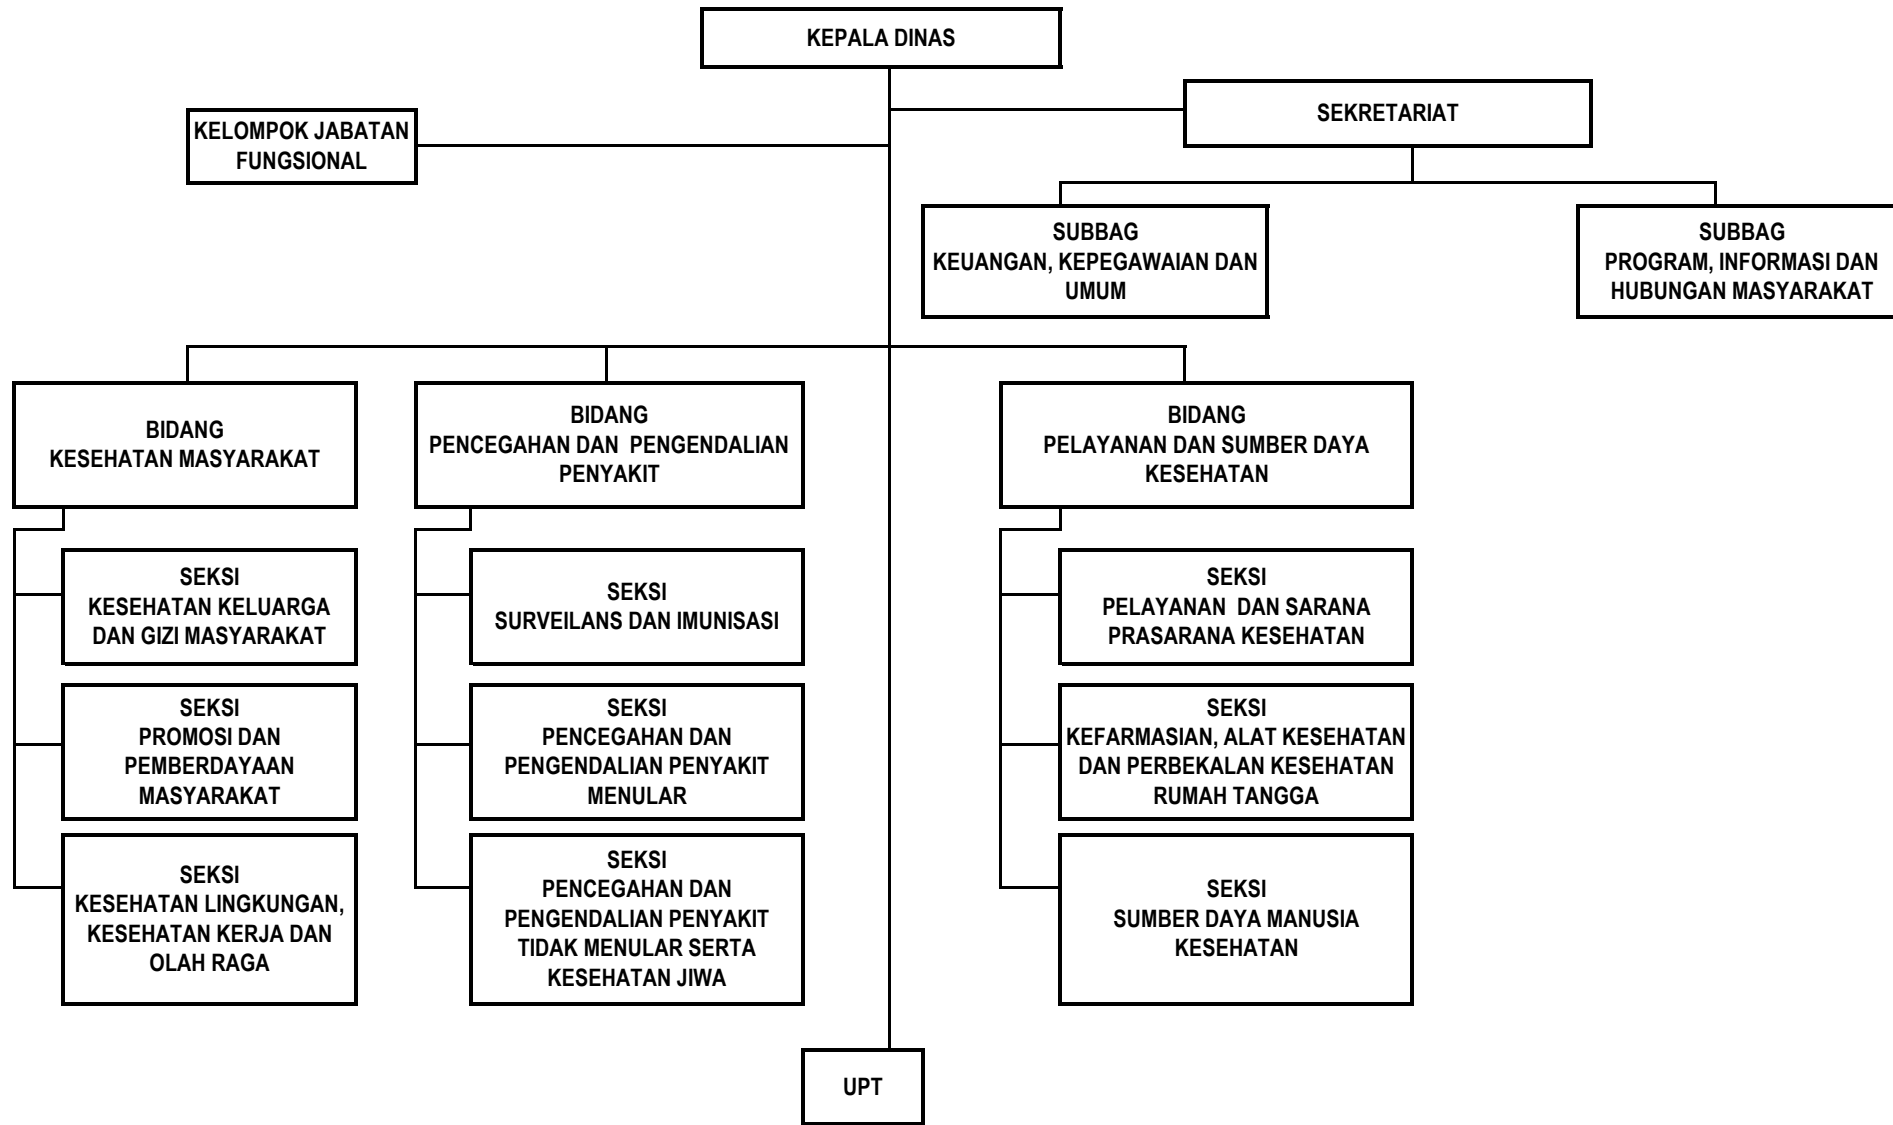

BAGAN STRUKTUR ORGANISASI  
DINAS PENDIDIKAN  
KOTA BINJAI - TIPE B

BAGAN STRUKTUR ORGANISASI  
DINAS PEKERJAAN UMUM DAN PENATAAN RUANG  
KOTA BINJAI - TIPE C

BAGAN STRUKTUR ORGANISASI  
DINAS KEPEMUDAAN DAN OLAH RAGA  
KOTA BINJAI - TIPE A

BAGAN STRUKTUR ORGANISASI  
DINAS KESEHATAN KOTA BINJAI - TIPE B

BAGAN STRUKTUR ORGANISASI  
DINAS PERUMAHAN DAN KAWASAN PERMUKIMAN - TIPE B

BAGAN STRUKTUR ORGANISASI  
DINAS KOPERASI, USAHA KECIL DAN MENENGAH  
KOTA BINJAI - TIPE C