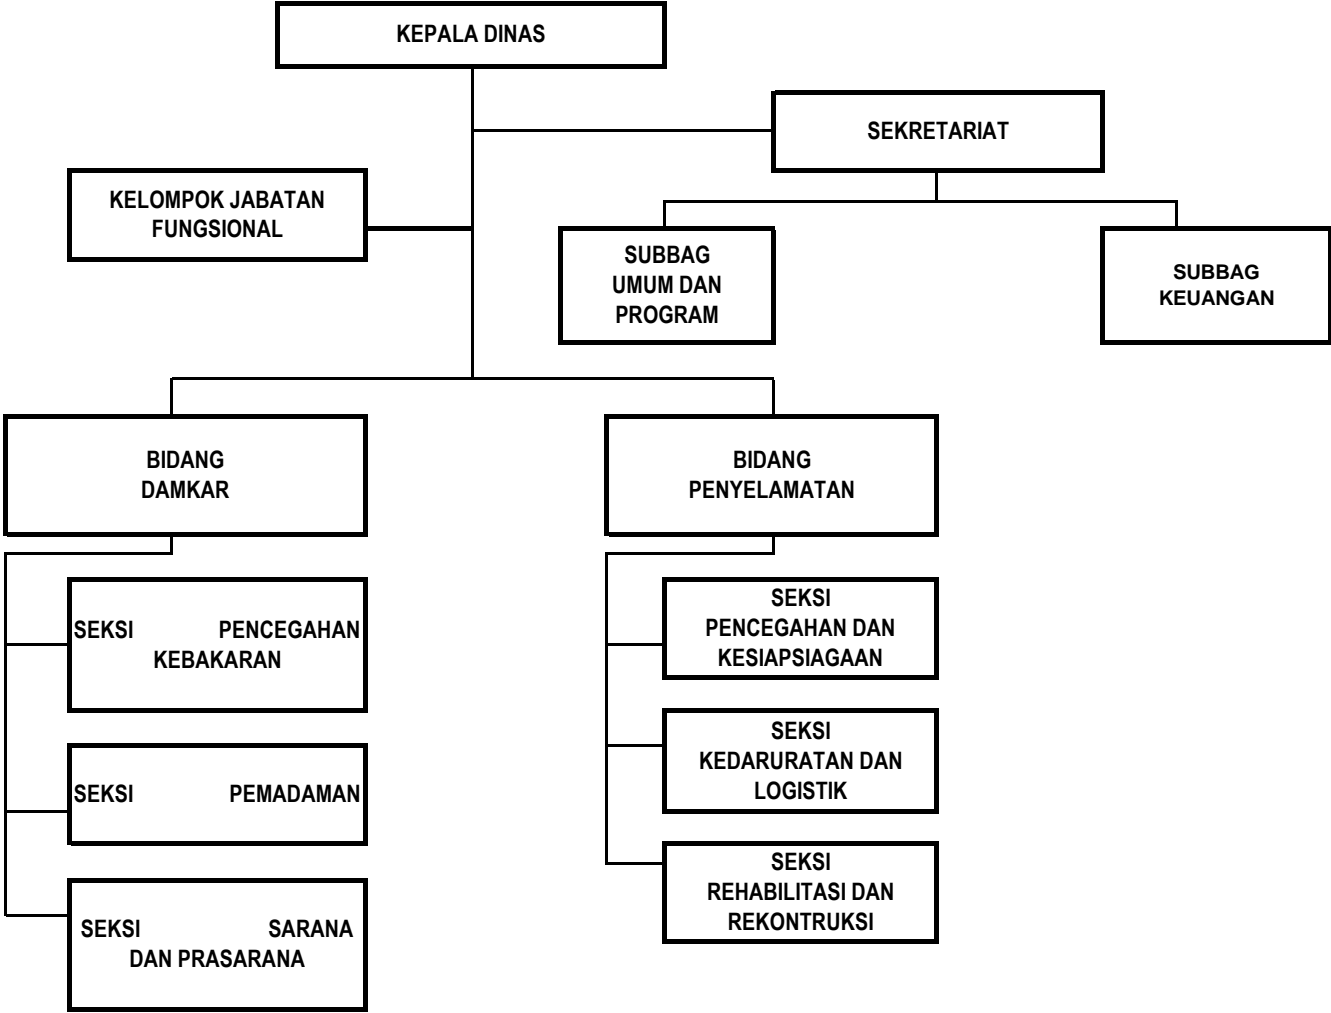

**RANCANGAN
BAGAN STRUKTUR ORGANISASI
DINAS PEMADAM KEBAKARAN DAN PENYELAMATAN - TIPE C
KOTA BINJAI**