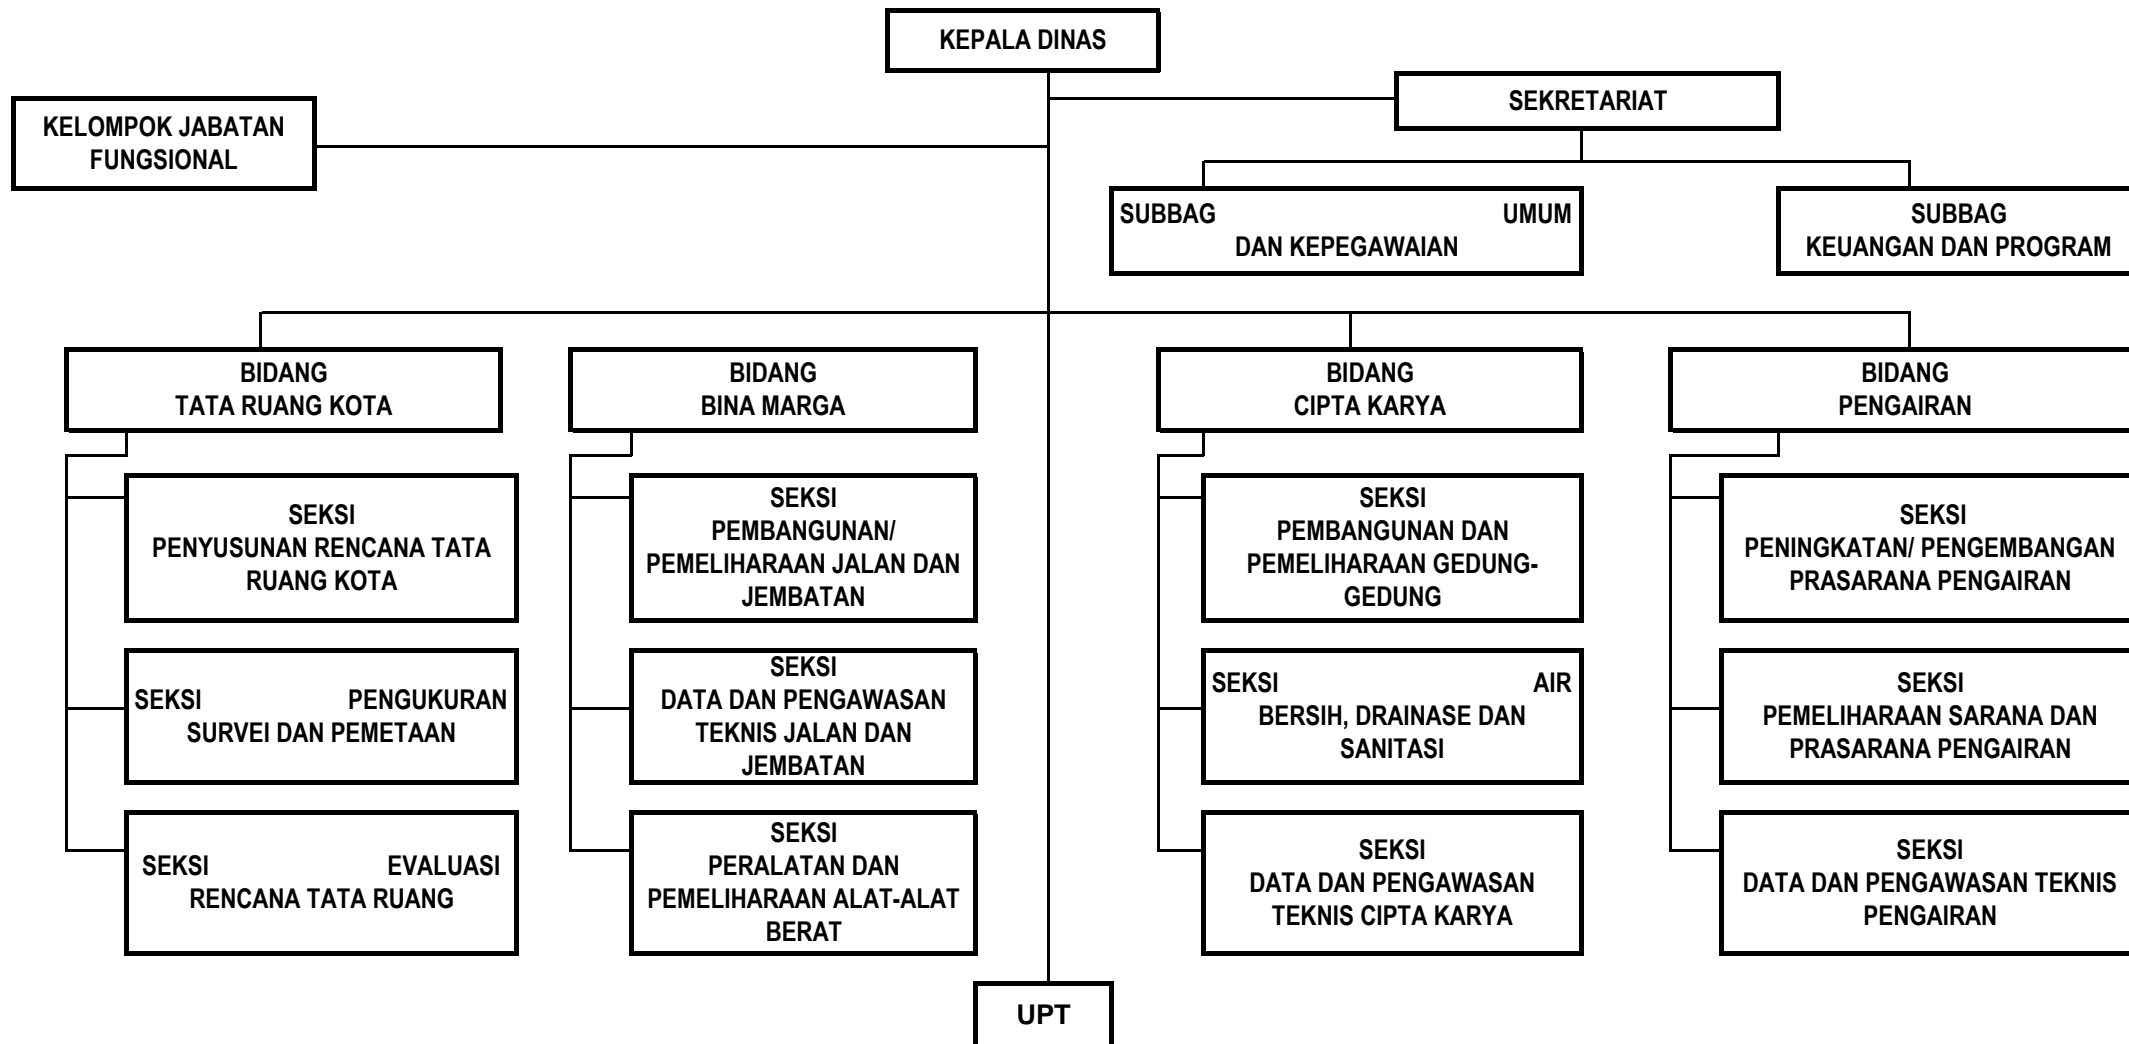

BAGAN STRUKTUR ORGANISASI
DINAS PEKERJAAN UMUM DAN PENATAAN RUANG
KOTA BINJAI - TIPE C