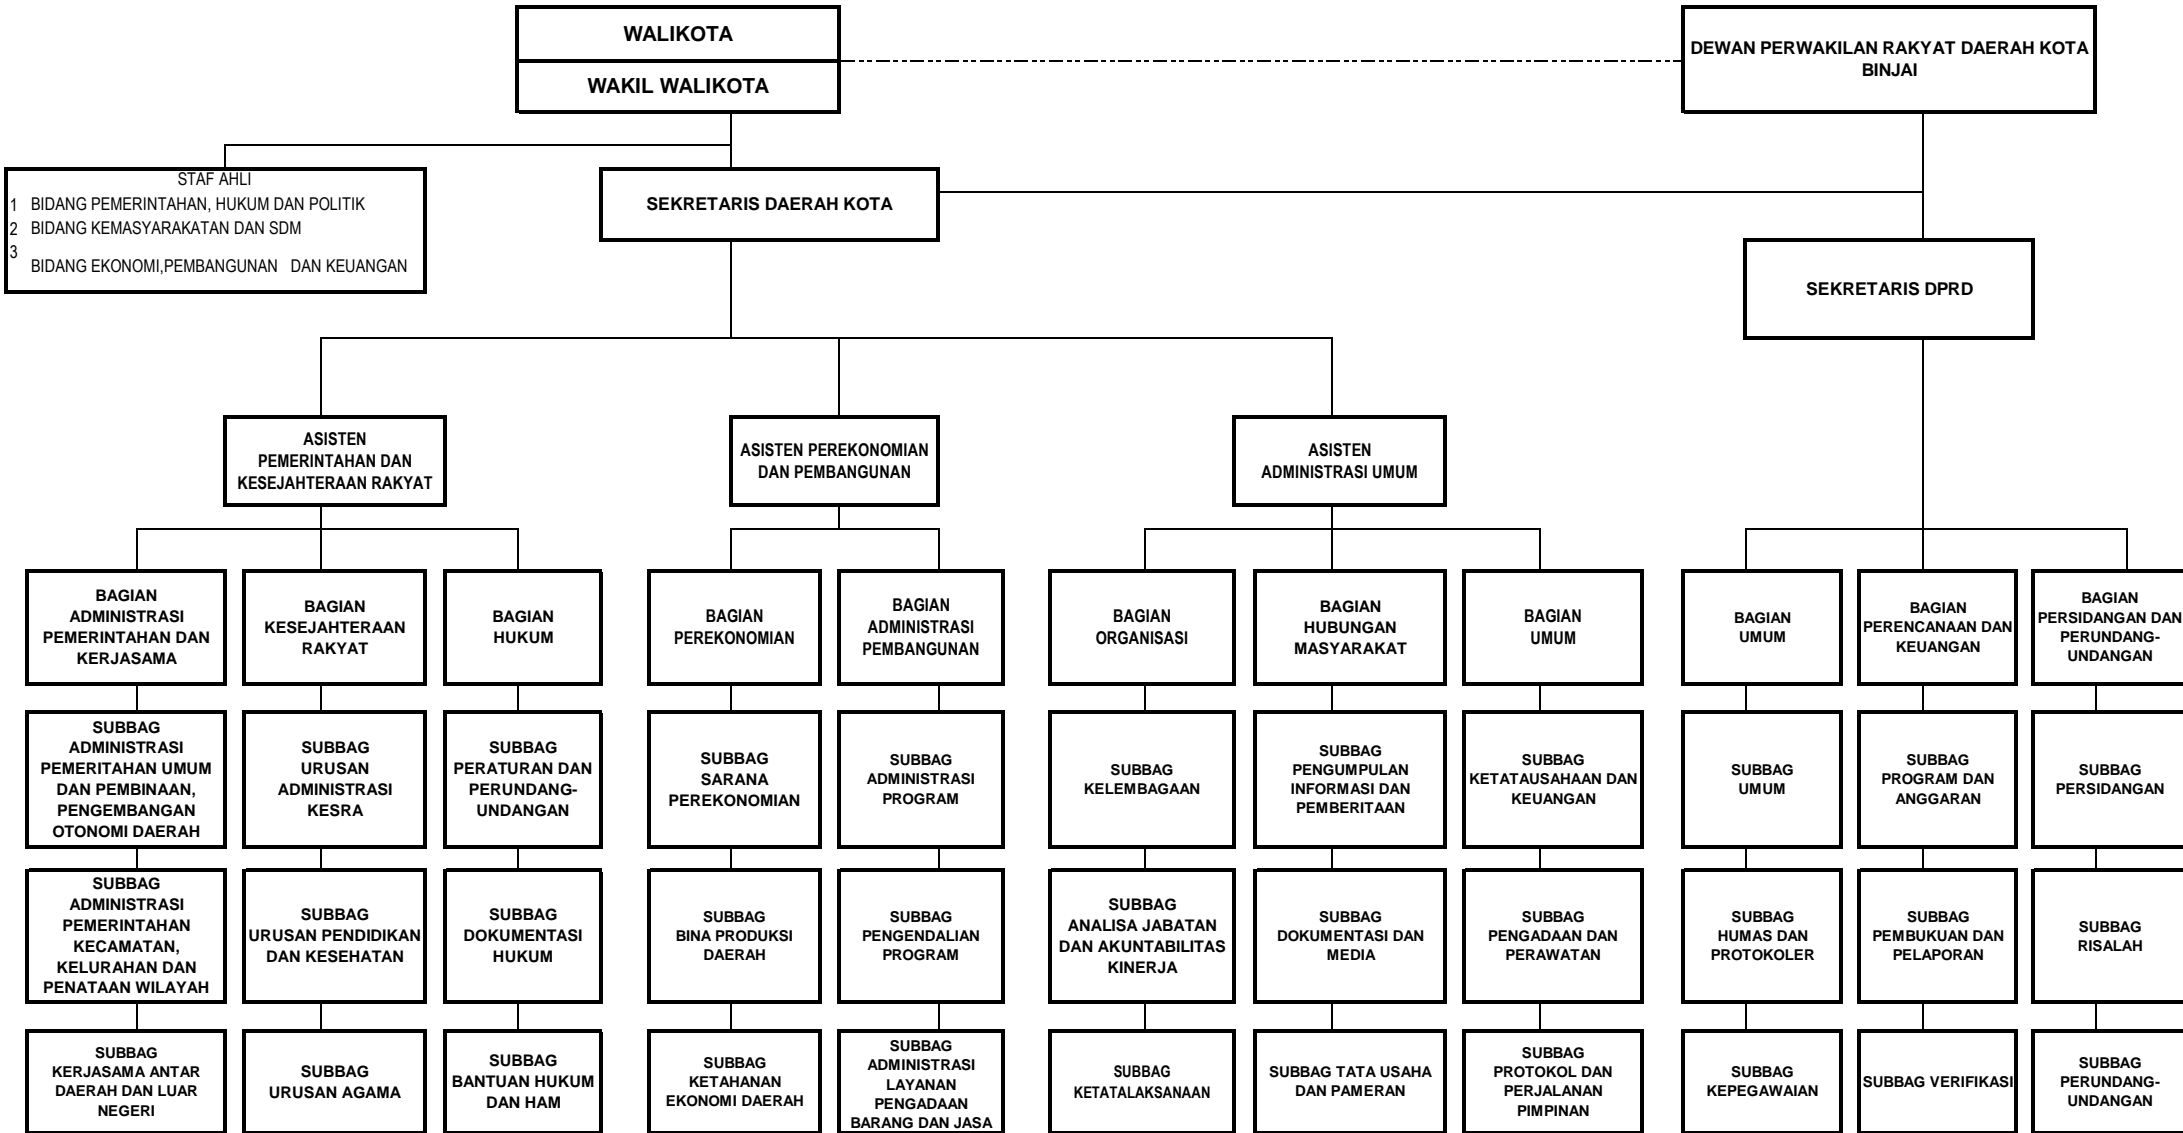

BAGAN STRUKTUR ORGANISASI  
 SEKRETARIAT DAERAH - TIPE B DAN SEKRETARIAT DPRD TIPE B  
 KOTA BINJAI

**BAGAN STRUKTUR ORGANISASI  
INSPEKTORAT KOTA BINJAI - TIPE B**

BAGAN STRUKTUR ORGANISASI  
BADAN PERENCANAAN PEMBANGUNAN DAERAH  
KOTA BINJAI - TIPE B

BAGAN STRUKTUR ORGANISASI  
BADAN KEPEGAWAIAN DAERAH  
KOTA BINJAI - TIPE C

BAGAN STRUKTUR ORGANISASI  
DINAS LINGKUNGAN HIDUP  
KOTA BINJAI - TIPE B

BAGAN STRUKTUR ORGANISASI  
BADAN KESATUAN BANGSA DAN POLITIK  
KOTA BINJAI

BAGAN STRUKTUR ORGANISASI  
DINAS SOSIAL KOTA BINJAI - TIPE A

BAGAN STRUKTUR ORGANISASI  
DINAS PERHUBUNGAN KOTA BINJAI - TIPE B

BAGAN STRUKTUR ORGANISASI  
DINAS KETAHANAN PANGAN DAN PERTANIAN KOTA BINJAI - TIPE A

**BAGAN STRUKTUR ORGANISASI  
KECAMATAN KOTA BINJAI TIPE B**

BAGAN STRUKTUR ORGANISASI  
DINAS PARIWISATA  
KOTA BINJAI - TIPE C

**BAGAN STRUKTUR ORGANISASI  
KELURAHAN KOTA BINJAI TIPE B**