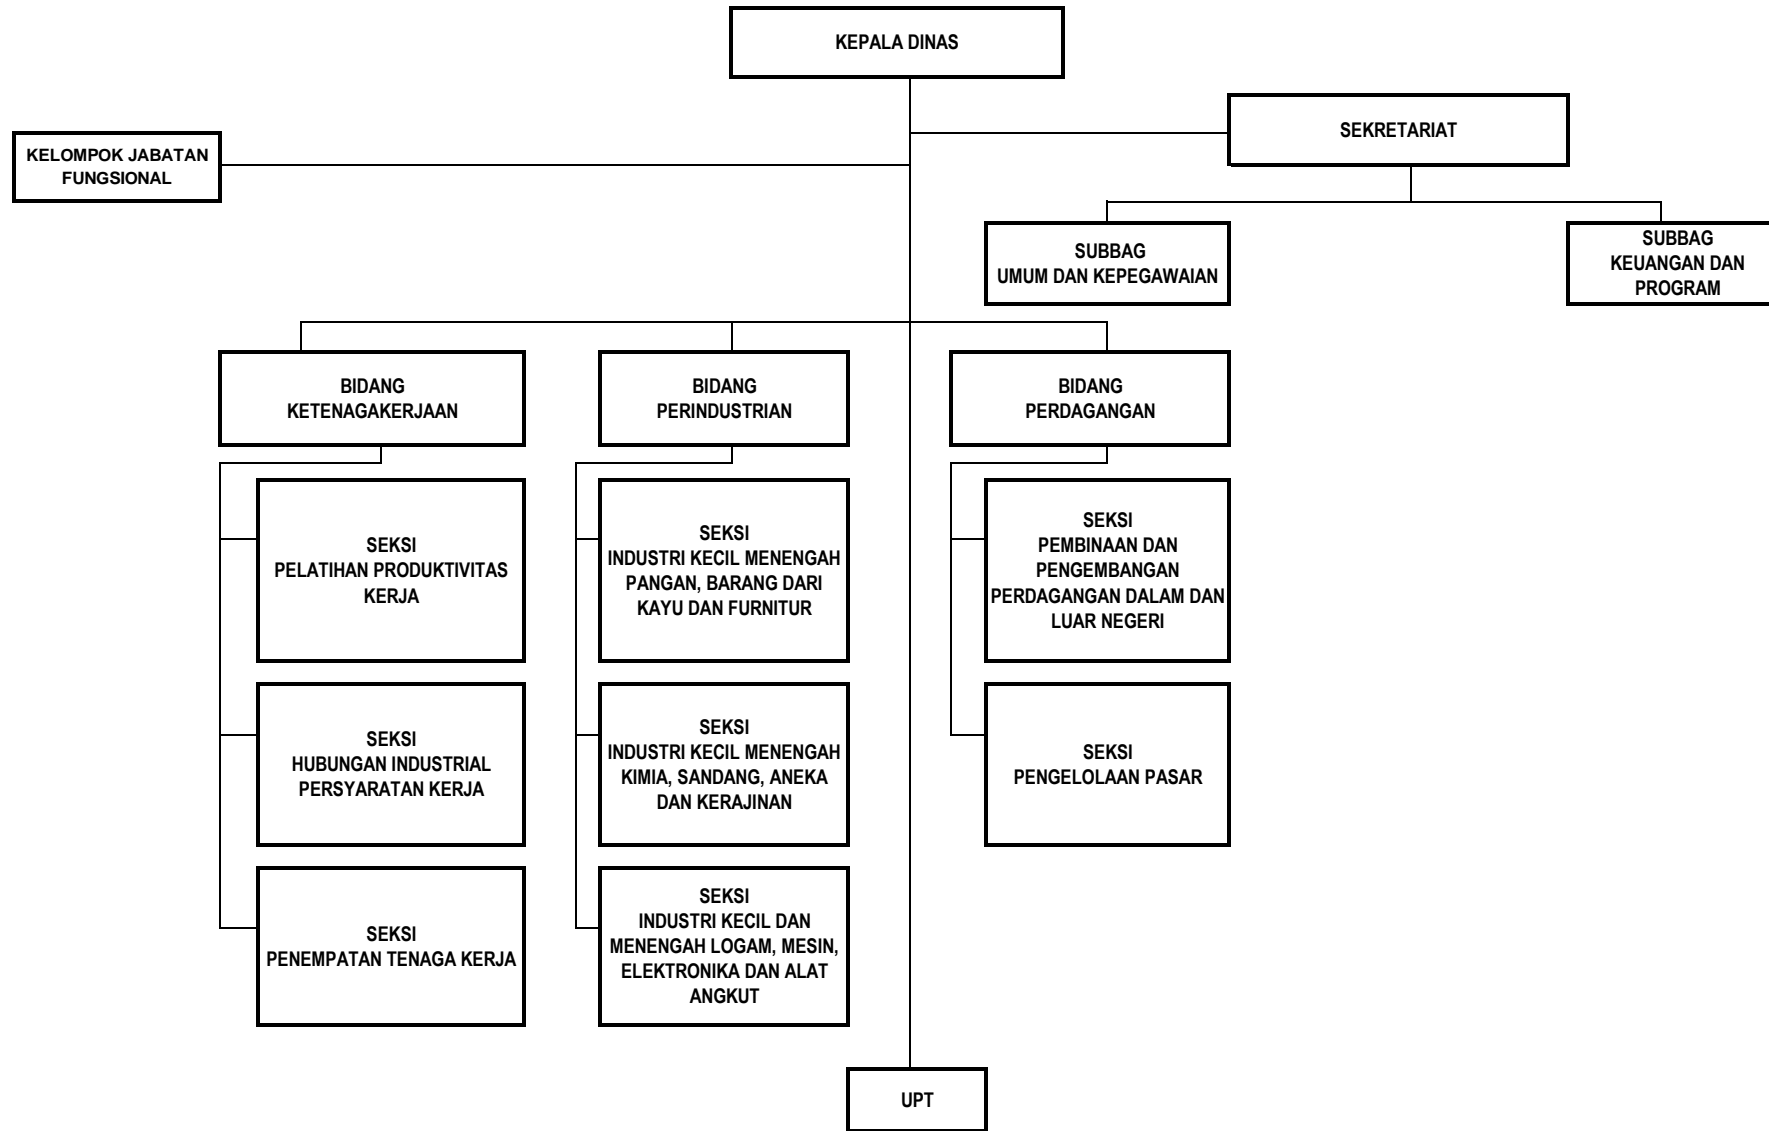

BAGAN STRUKTUR ORGANISASI  
DINAS KESEHATAN KOTA BINJAI - TIPE B

BAGAN STRUKTUR ORGANISASI  
DINAS PERUMAHAN DAN KAWASAN PERMUKIMAN - TIPE B

BAGAN STRUKTUR ORGANISASI  
DINAS KOPERASI, USAHA KECIL DAN MENENGAH  
KOTA BINJAI - TIPE C

BAGAN STRUKTUR ORGANISASI  
DINAS KEPENDUDUKAN DAN PENCATATAN SIPIL  
KOTA BINJAI - TIPE B

BAGAN STRUKTUR ORGANISASI  
DINAS KOMUNIKASI DAN INFORMATIKA  
KOTA BINJAI -TIPE C

BAGAN STRUKTUR ORGANISASI

DINAS TENAGA KERJA, PERINDUSTRIAN DAN PERDAGANGAN KOTA BINJAI - TIPE B

BAGAN STRUKTUR ORGANISASI  
DINAS SOSIAL KOTA BINJAI - TIPE A

BAGAN STRUKTUR ORGANISASI  
DINAS PERHUBUNGAN KOTA BINJAI - TIPE B

BAGAN STRUKTUR ORGANISASI  
DINAS KETAHANAN PANGAN DAN PERTANIAN KOTA BINJAI - TIPE A