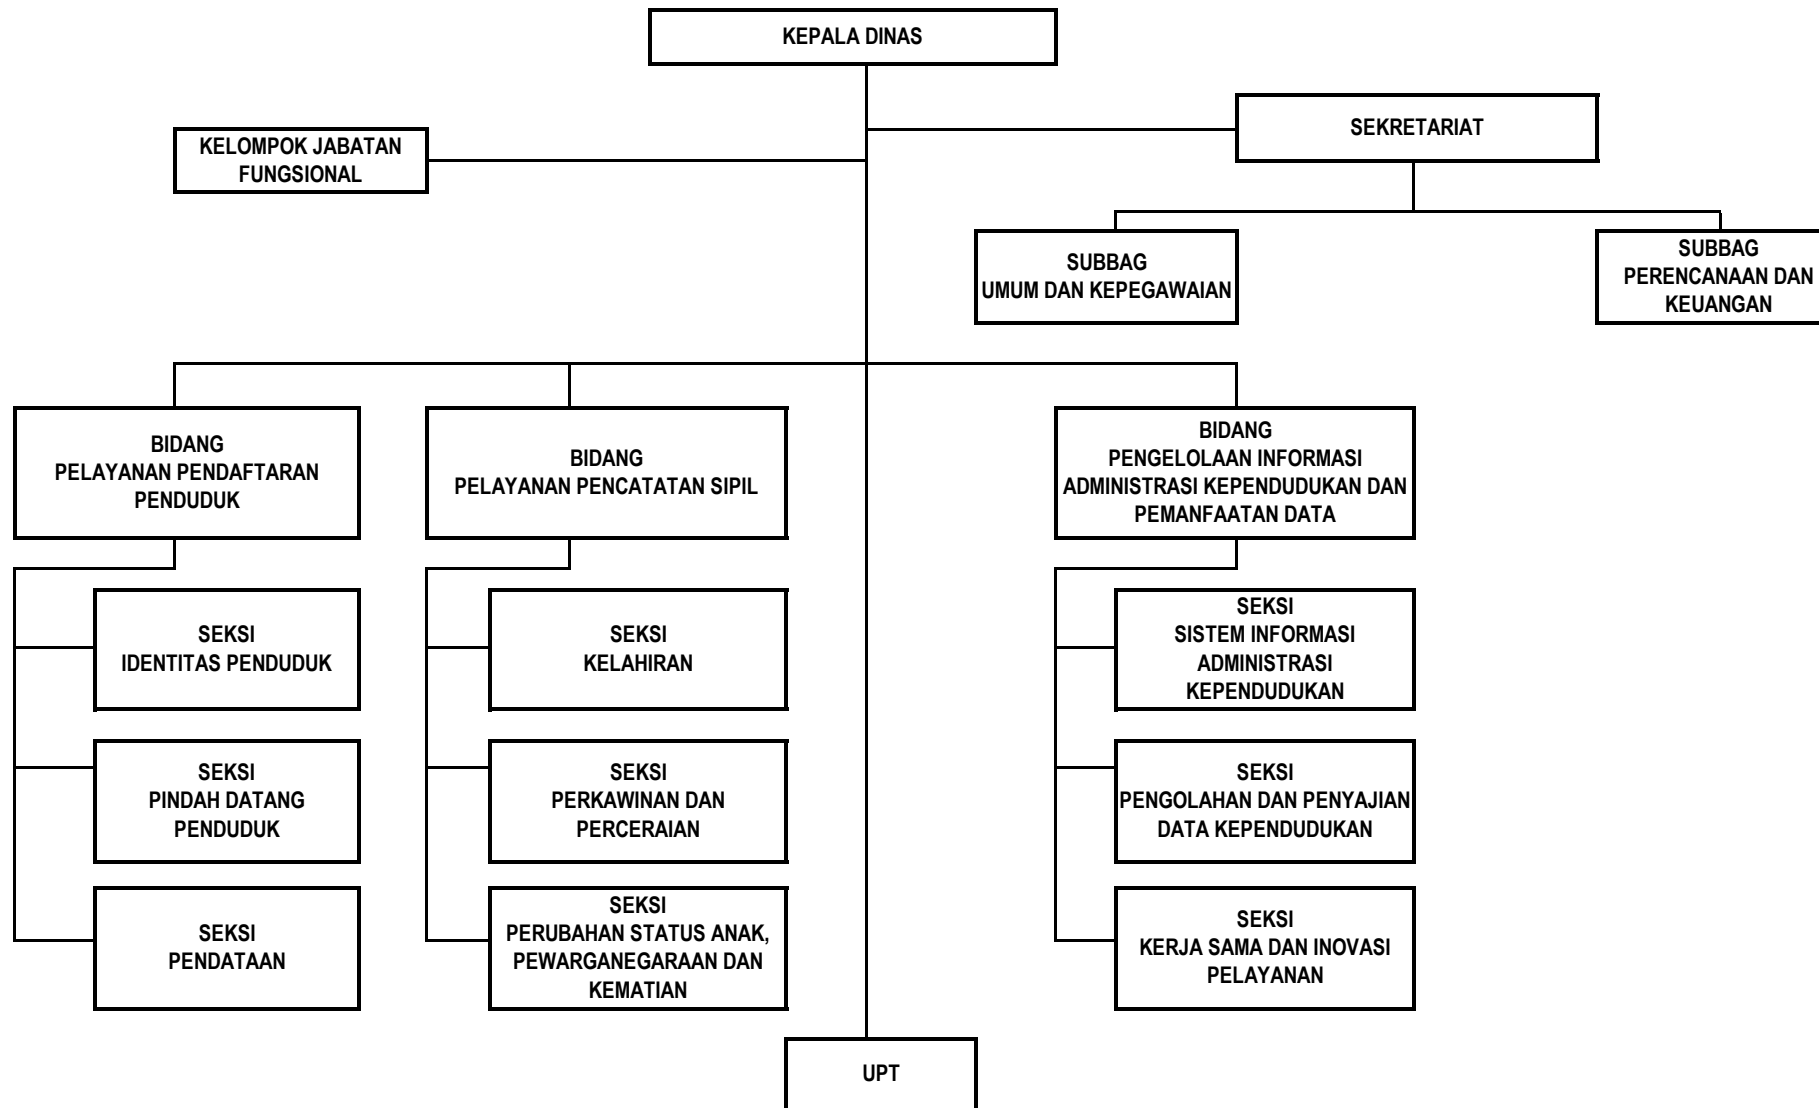

BAGAN STRUKTUR ORGANISASI  
DINAS KESEHATAN KOTA BINJAI - TIPE B

BAGAN STRUKTUR ORGANISASI  
DINAS PERUMAHAN DAN KAWASAN PERMUKIMAN - TIPE B

BAGAN STRUKTUR ORGANISASI  
DINAS KOPERASI, USAHA KECIL DAN MENENGAH  
KOTA BINJAI - TIPE C

BAGAN STRUKTUR ORGANISASI  
DINAS KEPENDUDUKAN DAN PENCATATAN SIPIL  
KOTA BINJAI - TIPE B

BAGAN STRUKTUR ORGANISASI  
DINAS KOMUNIKASI DAN INFORMATIKA  
KOTA BINJAI -TIPE C

BAGAN STRUKTUR ORGANISASI

DINAS TENAGA KERJA, PERINDUSTRIAN DAN PERDAGANGAN KOTA BINJAI - TIPE B