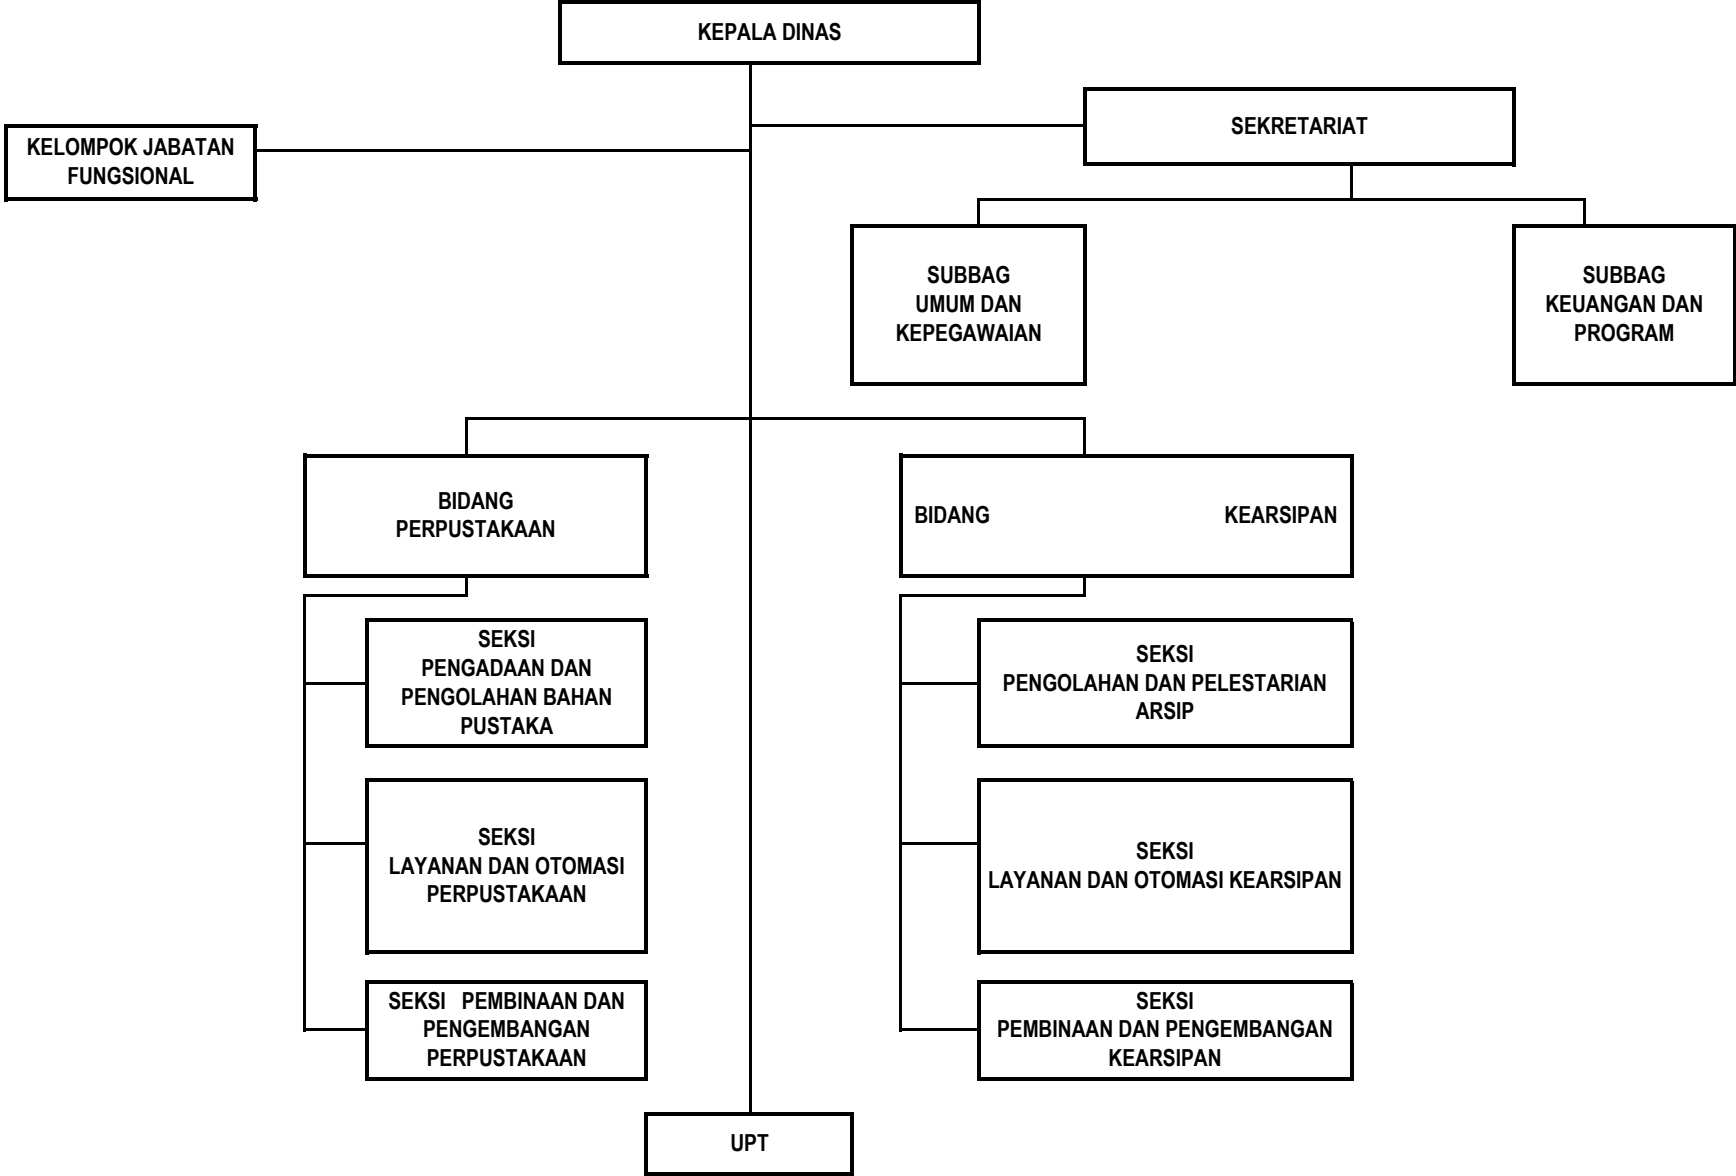

BAGAN STRUKTUR ORGANISASI
DINAS PERPUSTAKAAN
KOTA BINJAI - TIPE C