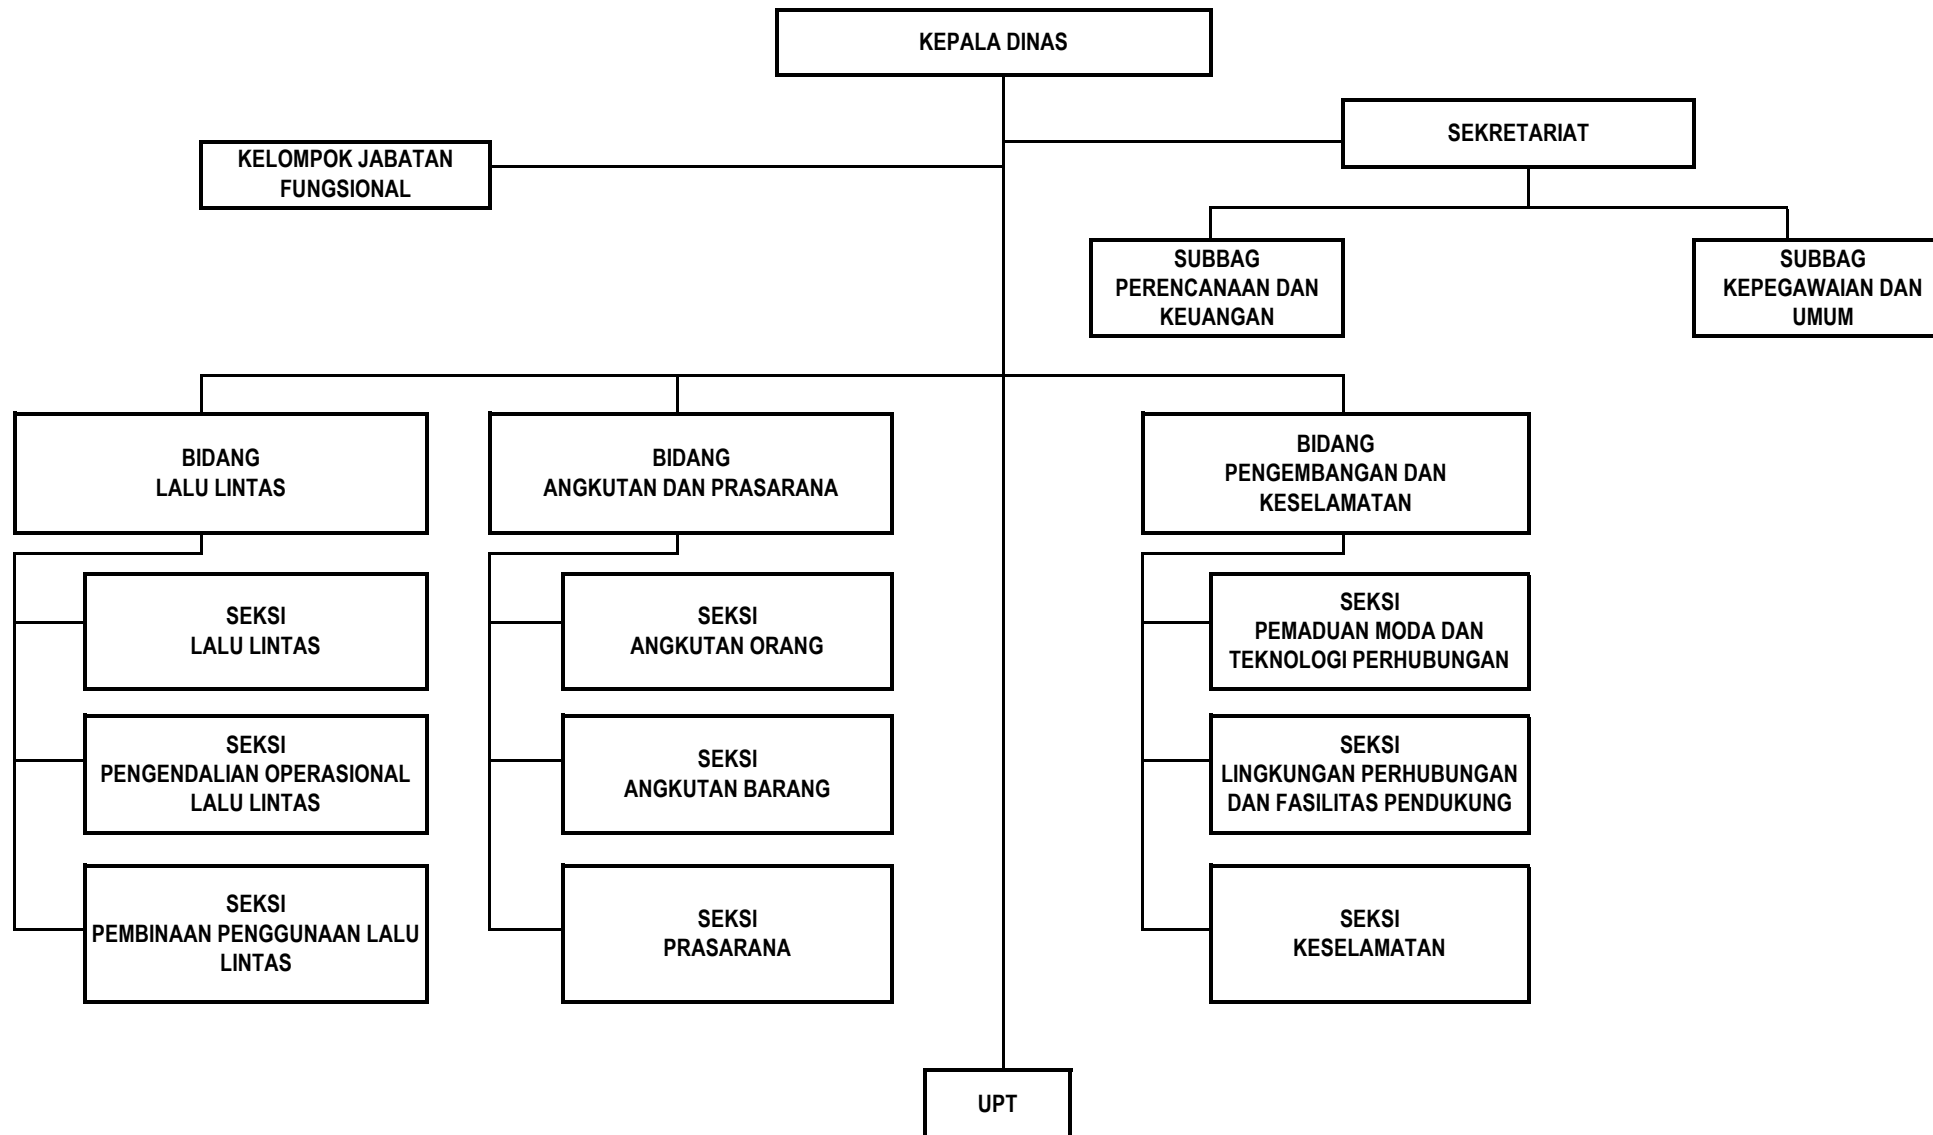

BAGAN STRUKTUR ORGANISASI  
BADAN KEPEGAWAIAN DAERAH  
KOTA BINJAI - TIPE C

BAGAN STRUKTUR ORGANISASI  
DINAS LINGKUNGAN HIDUP  
KOTA BINJAI - TIPE B

BAGAN STRUKTUR ORGANISASI  
BADAN KESATUAN BANGSA DAN POLITIK  
KOTA BINJAI

BAGAN STRUKTUR ORGANISASI  
DINAS KESEHATAN KOTA BINJAI - TIPE B

BAGAN STRUKTUR ORGANISASI  
DINAS PERUMAHAN DAN KAWASAN PERMUKIMAN - TIPE B

BAGAN STRUKTUR ORGANISASI  
DINAS KOPERASI, USAHA KECIL DAN MENENGAH  
KOTA BINJAI - TIPE C

BAGAN STRUKTUR ORGANISASI  
DINAS KEPENDUDUKAN DAN PENCATATAN SIPIL  
KOTA BINJAI - TIPE B

BAGAN STRUKTUR ORGANISASI  
DINAS KOMUNIKASI DAN INFORMATIKA  
KOTA BINJAI -TIPE C

BAGAN STRUKTUR ORGANISASI

DINAS TENAGA KERJA, PERINDUSTRIAN DAN PERDAGANGAN KOTA BINJAI - TIPE B

BAGAN STRUKTUR ORGANISASI  
DINAS SOSIAL KOTA BINJAI - TIPE A

BAGAN STRUKTUR ORGANISASI  
DINAS PERHUBUNGAN KOTA BINJAI - TIPE B

BAGAN STRUKTUR ORGANISASI  
DINAS KETAHANAN PANGAN DAN PERTANIAN KOTA BINJAI - TIPE A