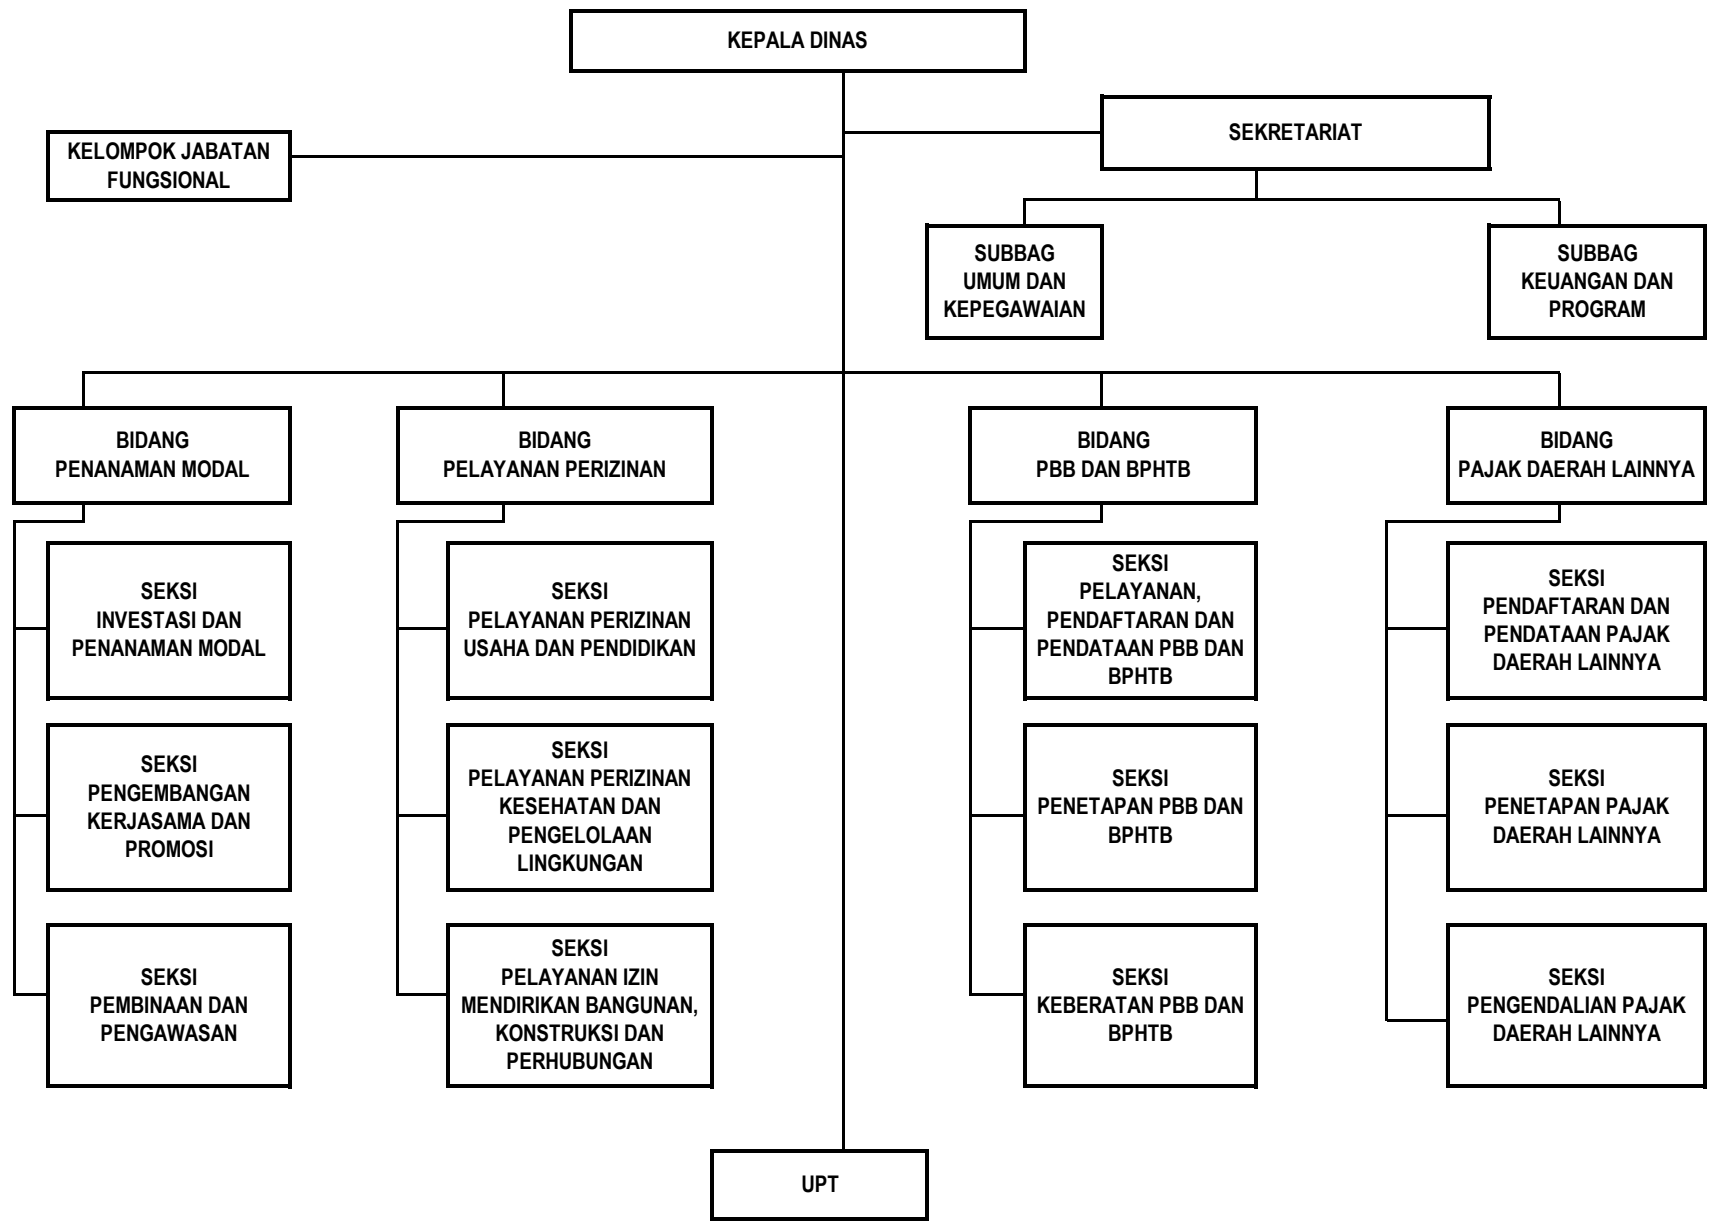

BAGAN STRUKTUR ORGANISASI  
 SEKRETARIAT DAERAH - TIPE B DAN SEKRETARIAT DPRD TIPE B  
 KOTA BINJAI

**BAGAN STRUKTUR ORGANISASI  
INSPEKTORAT KOTA BINJAI - TIPE B**

BAGAN STRUKTUR ORGANISASI  
BADAN PERENCANAAN PEMBANGUNAN DAERAH  
KOTA BINJAI - TIPE B

BAGAN STRUKTUR ORGANISASI  
BADAN KEPEGAWAIAN DAERAH  
KOTA BINJAI - TIPE C

BAGAN STRUKTUR ORGANISASI  
DINAS LINGKUNGAN HIDUP  
KOTA BINJAI - TIPE B

BAGAN STRUKTUR ORGANISASI  
BADAN KESATUAN BANGSA DAN POLITIK  
KOTA BINJAI

BAGAN STRUKTUR ORGANISASI  
 BADAN PENGELOLAAN KEUANGAN, PENDAPATAN DAN ASET DAERAH  
 KOTA BINJAI - TIPE A

BAGAN STRUKTUR ORGANISASI  
DINAS PENANAMAN MODAL DAN PELAYANAN PERIZINAN TERPADU SATU PINTU  
KOTA BINJAI - TIPE B

BAGAN STRUKTUR ORGANISASI  
DINAS SOSIAL KOTA BINJAI - TIPE A

BAGAN STRUKTUR ORGANISASI  
DINAS PERHUBUNGAN KOTA BINJAI - TIPE B

BAGAN STRUKTUR ORGANISASI  
DINAS KETAHANAN PANGAN DAN PERTANIAN KOTA BINJAI - TIPE A