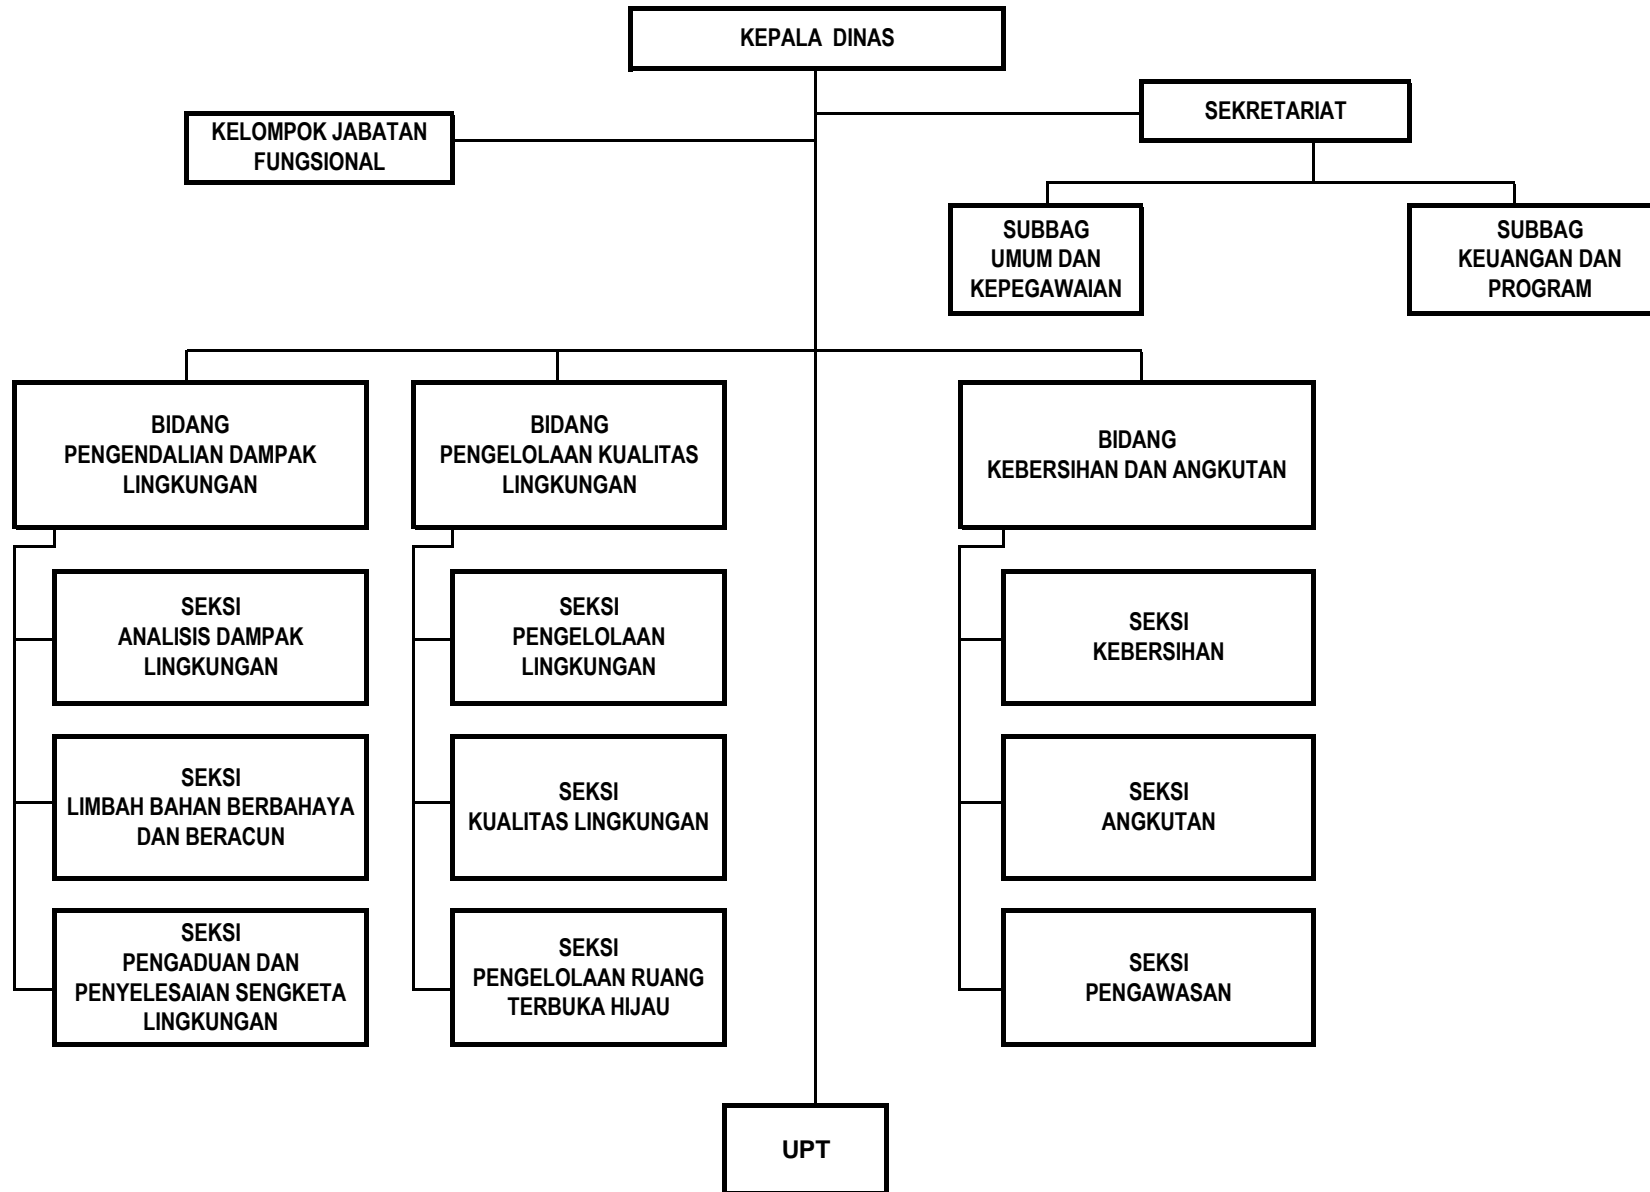

BAGAN STRUKTUR ORGANISASI  
 SEKRETARIAT DAERAH - TIPE B DAN SEKRETARIAT DPRD TIPE B  
 KOTA BINJAI

**BAGAN STRUKTUR ORGANISASI  
INSPEKTORAT KOTA BINJAI - TIPE B**

BAGAN STRUKTUR ORGANISASI  
BADAN PERENCANAAN PEMBANGUNAN DAERAH  
KOTA BINJAI - TIPE B

BAGAN STRUKTUR ORGANISASI  
BADAN KEPEGAWAIAN DAERAH  
KOTA BINJAI - TIPE C

BAGAN STRUKTUR ORGANISASI  
DINAS LINGKUNGAN HIDUP  
KOTA BINJAI - TIPE B

BAGAN STRUKTUR ORGANISASI  
BADAN KESATUAN BANGSA DAN POLITIK  
KOTA BINJAI

**BAGAN STRUKTUR ORGANISASI  
DINAS PEMBERDAYAAN PEREMPUAN, PERLINDUNGAN ANAK DAN MASYARAKAT  
KOTA BINJAI - TIPE B**

BAGAN STRUKTUR ORGANISASI  
DINAS PENGENDALIAN PENDUDUK DAN KELUARGA BERENCANA  
KOTA BINJAI - TIPE B

BAGAN STRUKTUR ORGANISASI  
DINAS SOSIAL KOTA BINJAI - TIPE A

BAGAN STRUKTUR ORGANISASI  
DINAS PERHUBUNGAN KOTA BINJAI - TIPE B

BAGAN STRUKTUR ORGANISASI  
DINAS KETAHANAN PANGAN DAN PERTANIAN KOTA BINJAI - TIPE A