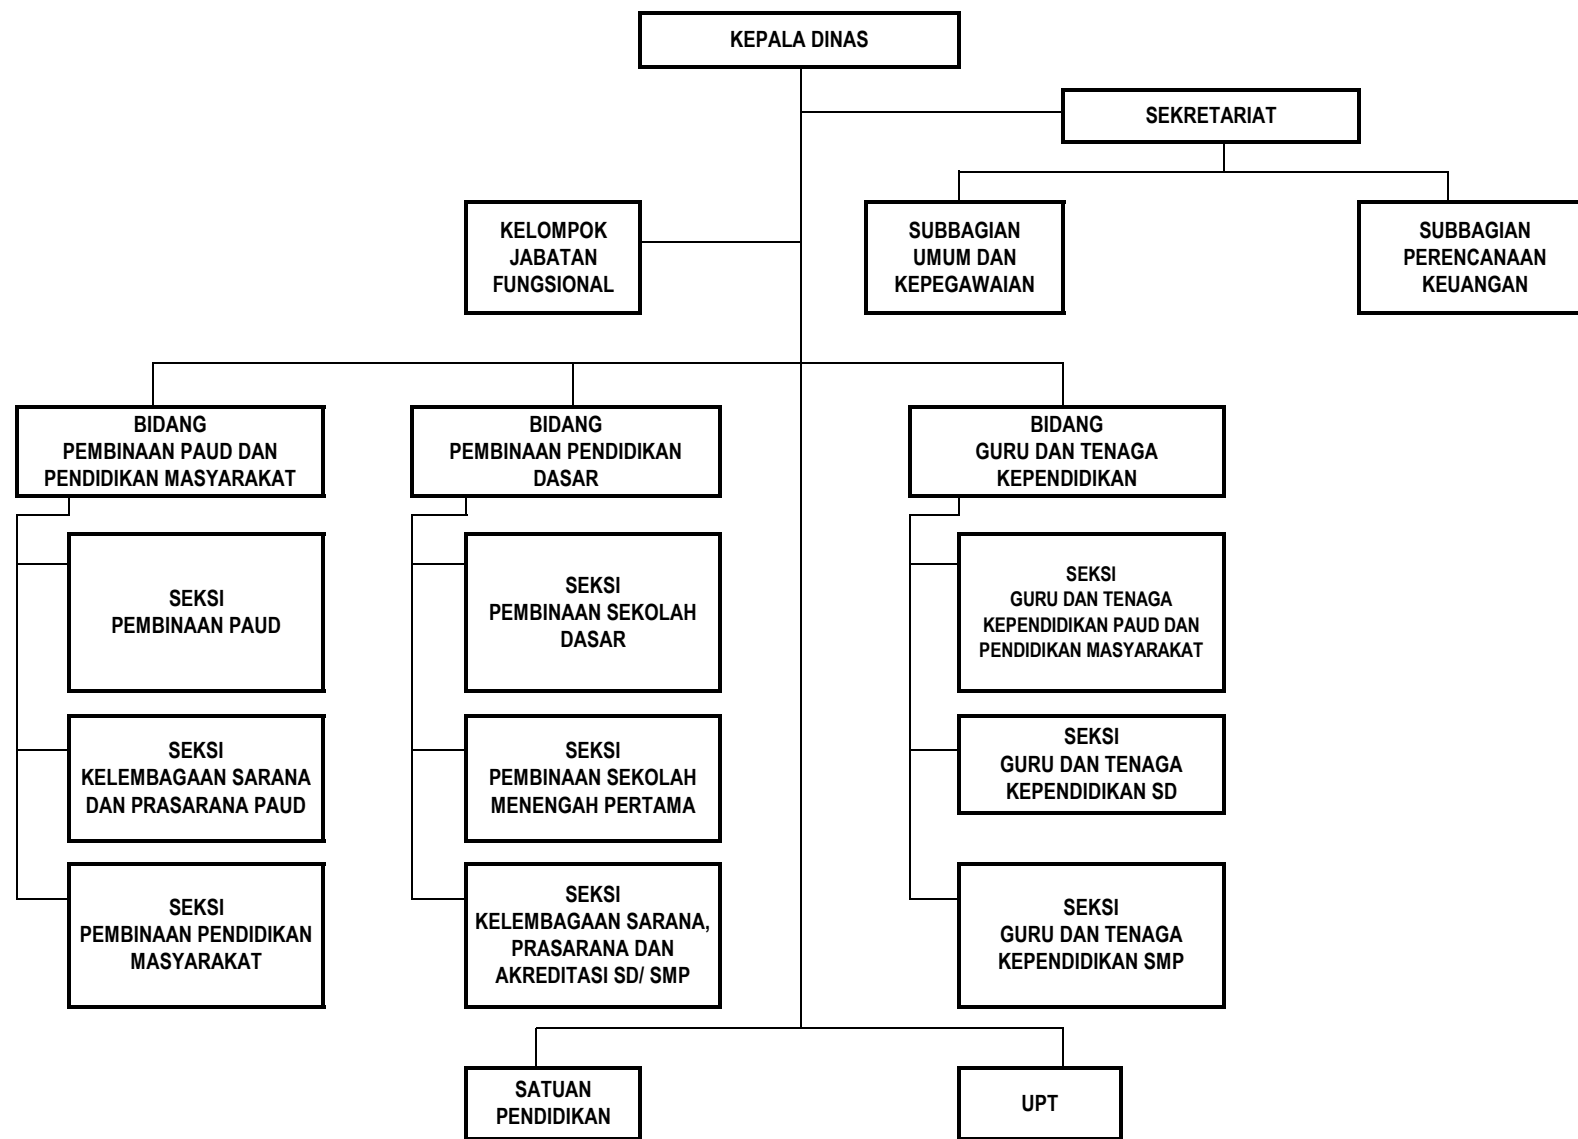

BAGAN STRUKTUR ORGANISASI
DINAS PENDIDIKAN
KOTA BINJAI - TIPE B