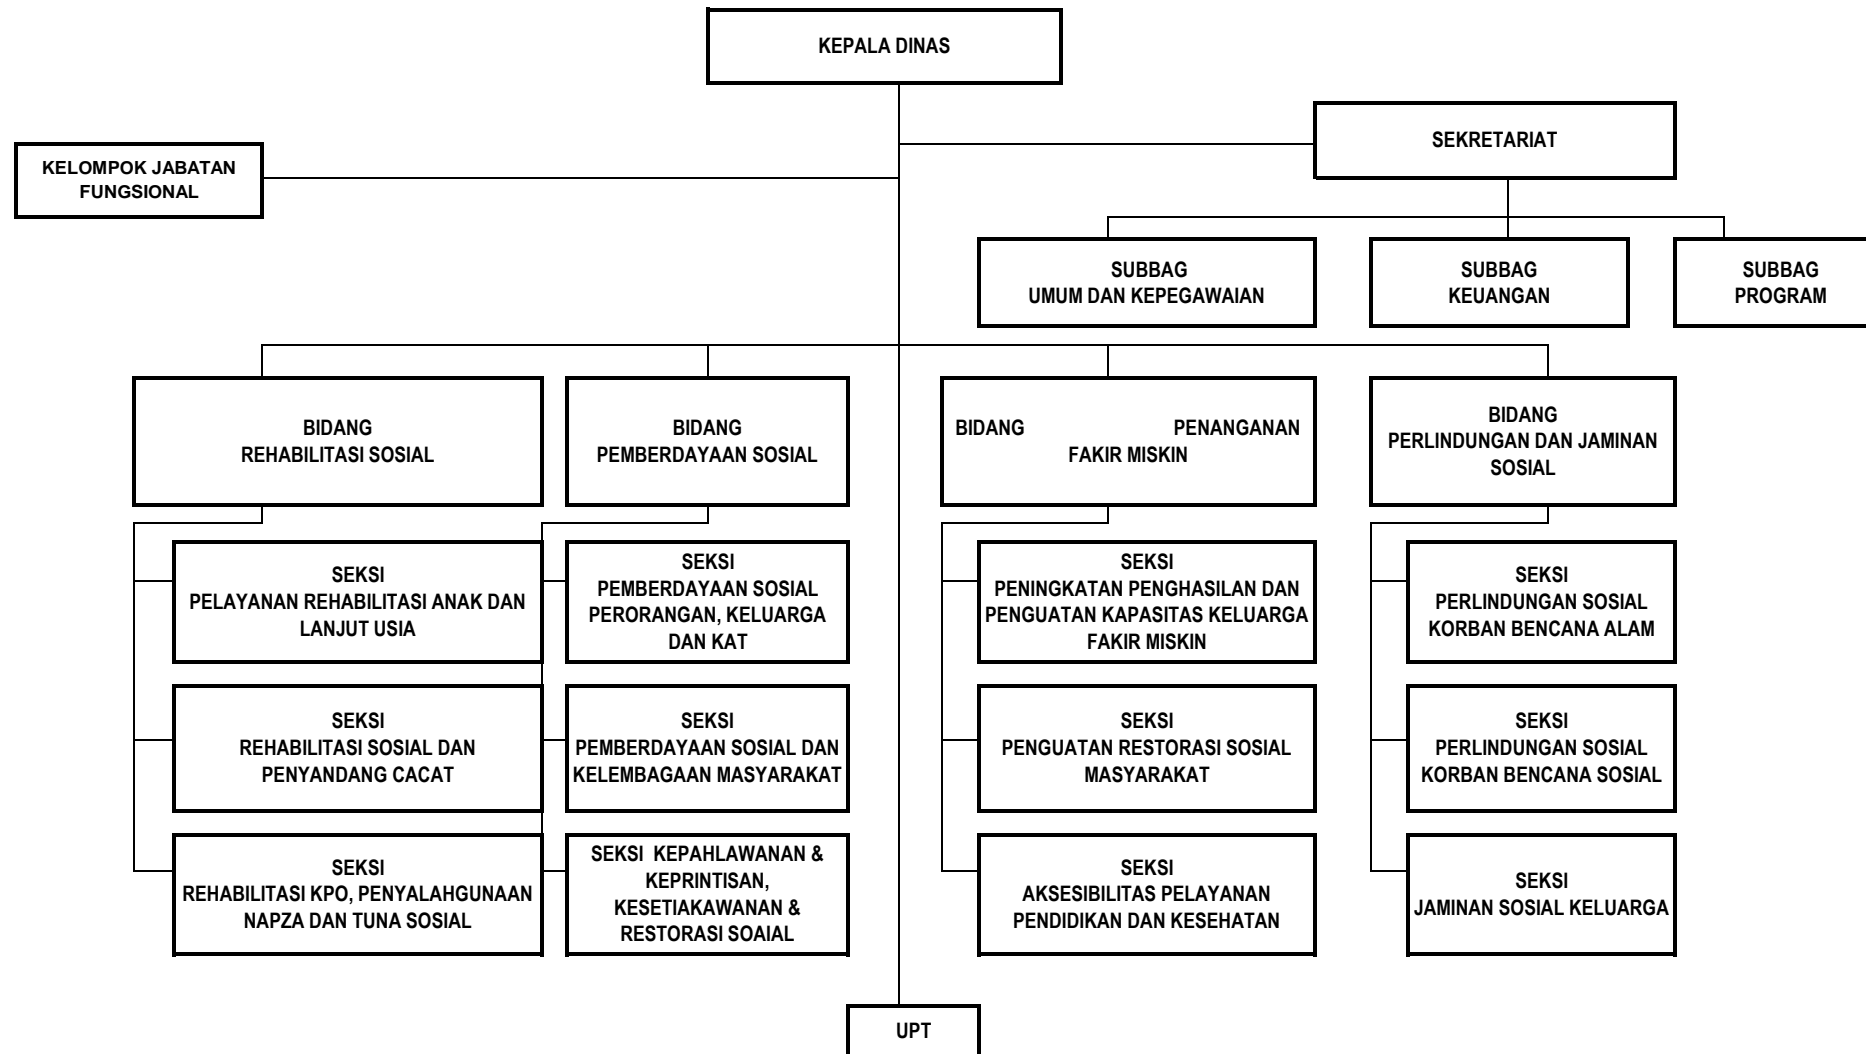

BAGAN STRUKTUR ORGANISASI  
DINAS KESEHATAN KOTA BINJAI - TIPE B

BAGAN STRUKTUR ORGANISASI  
DINAS PERUMAHAN DAN KAWASAN PERMUKIMAN - TIPE B

BAGAN STRUKTUR ORGANISASI  
DINAS KOPERASI, USAHA KECIL DAN MENENGAH  
KOTA BINJAI - TIPE C

BAGAN STRUKTUR ORGANISASI  
DINAS KEPENDUDUKAN DAN PENCATATAN SIPIL  
KOTA BINJAI - TIPE B

BAGAN STRUKTUR ORGANISASI  
DINAS KOMUNIKASI DAN INFORMATIKA  
KOTA BINJAI -TIPE C

BAGAN STRUKTUR ORGANISASI

DINAS TENAGA KERJA, PERINDUSTRIAN DAN PERDAGANGAN KOTA BINJAI - TIPE B

BAGAN STRUKTUR ORGANISASI  
DINAS SOSIAL KOTA BINJAI - TIPE A

BAGAN STRUKTUR ORGANISASI  
DINAS PERHUBUNGAN KOTA BINJAI - TIPE B

BAGAN STRUKTUR ORGANISASI  
DINAS KETAHANAN PANGAN DAN PERTANIAN KOTA BINJAI - TIPE A