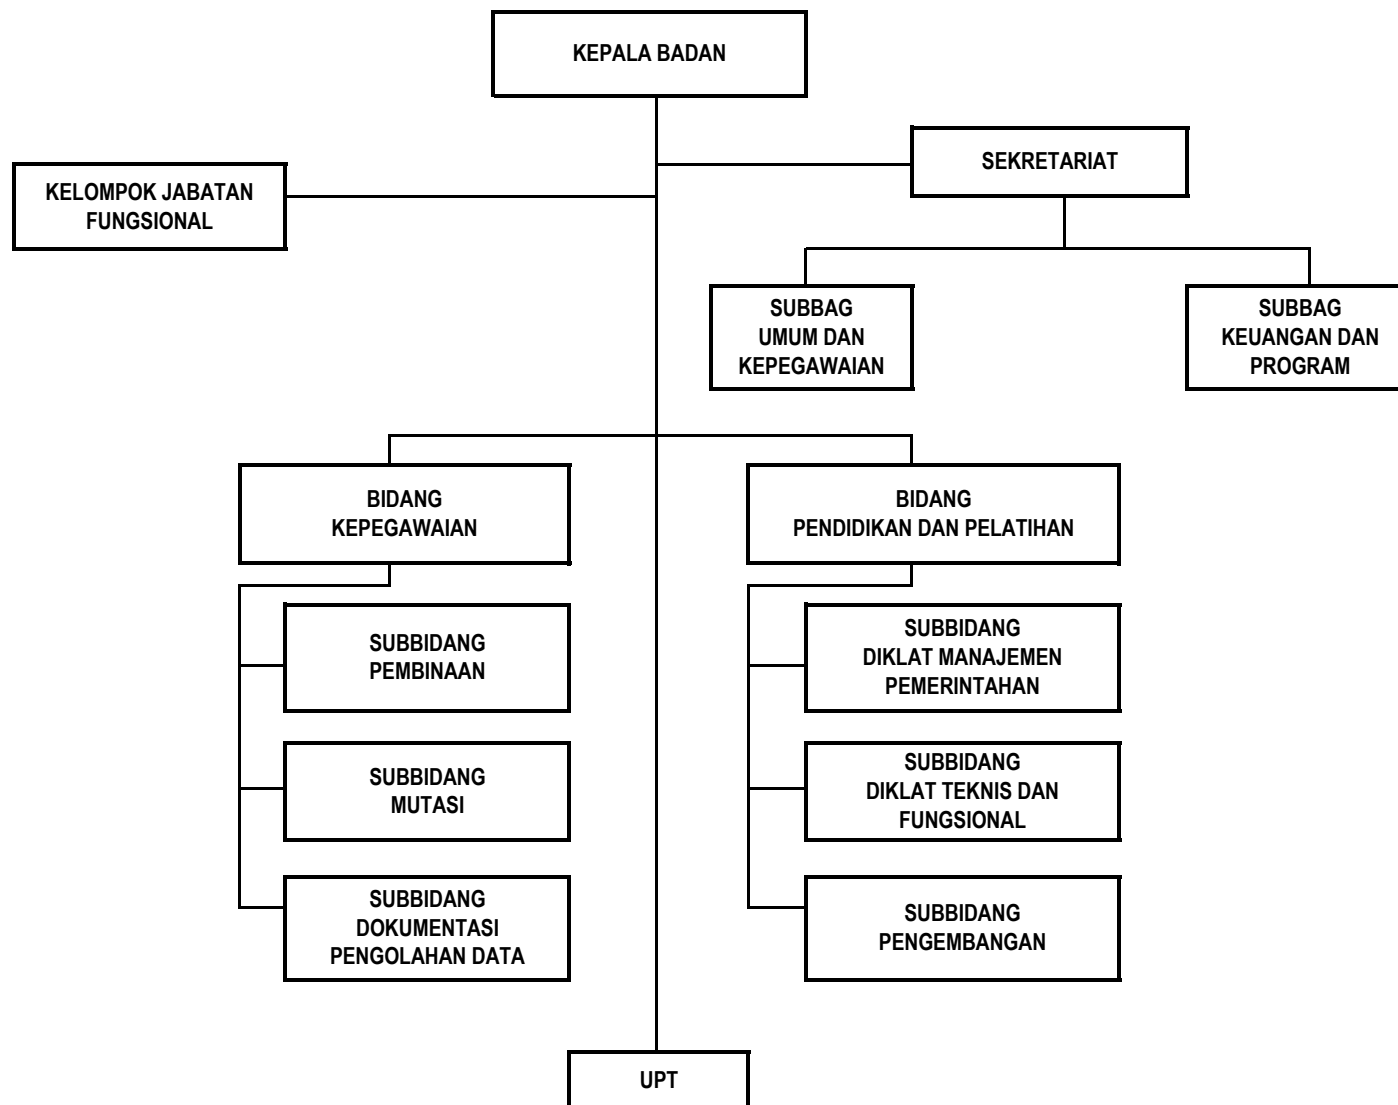

BAGAN STRUKTUR ORGANISASI  
 SEKRETARIAT DAERAH - TIPE B DAN SEKRETARIAT DPRD TIPE B  
 KOTA BINJAI

**BAGAN STRUKTUR ORGANISASI  
INSPEKTORAT KOTA BINJAI - TIPE B**

BAGAN STRUKTUR ORGANISASI  
BADAN PERENCANAAN PEMBANGUNAN DAERAH  
KOTA BINJAI - TIPE B

BAGAN STRUKTUR ORGANISASI  
BADAN KEPEGAWAIAN DAERAH  
KOTA BINJAI - TIPE C

BAGAN STRUKTUR ORGANISASI  
DINAS LINGKUNGAN HIDUP  
KOTA BINJAI - TIPE B

BAGAN STRUKTUR ORGANISASI  
BADAN KESATUAN BANGSA DAN POLITIK  
KOTA BINJAI

**BAGAN STRUKTUR ORGANISASI  
DINAS PEMBERDAYAAN PEREMPUAN, PERLINDUNGAN ANAK DAN MASYARAKAT  
KOTA BINJAI - TIPE B**

BAGAN STRUKTUR ORGANISASI  
DINAS PENGENDALIAN PENDUDUK DAN KELUARGA BERENCANA  
KOTA BINJAI - TIPE B

BAGAN STRUKTUR ORGANISASI  
DINAS SOSIAL KOTA BINJAI - TIPE A

BAGAN STRUKTUR ORGANISASI  
DINAS PERHUBUNGAN KOTA BINJAI - TIPE B

BAGAN STRUKTUR ORGANISASI  
DINAS KETAHANAN PANGAN DAN PERTANIAN KOTA BINJAI - TIPE A