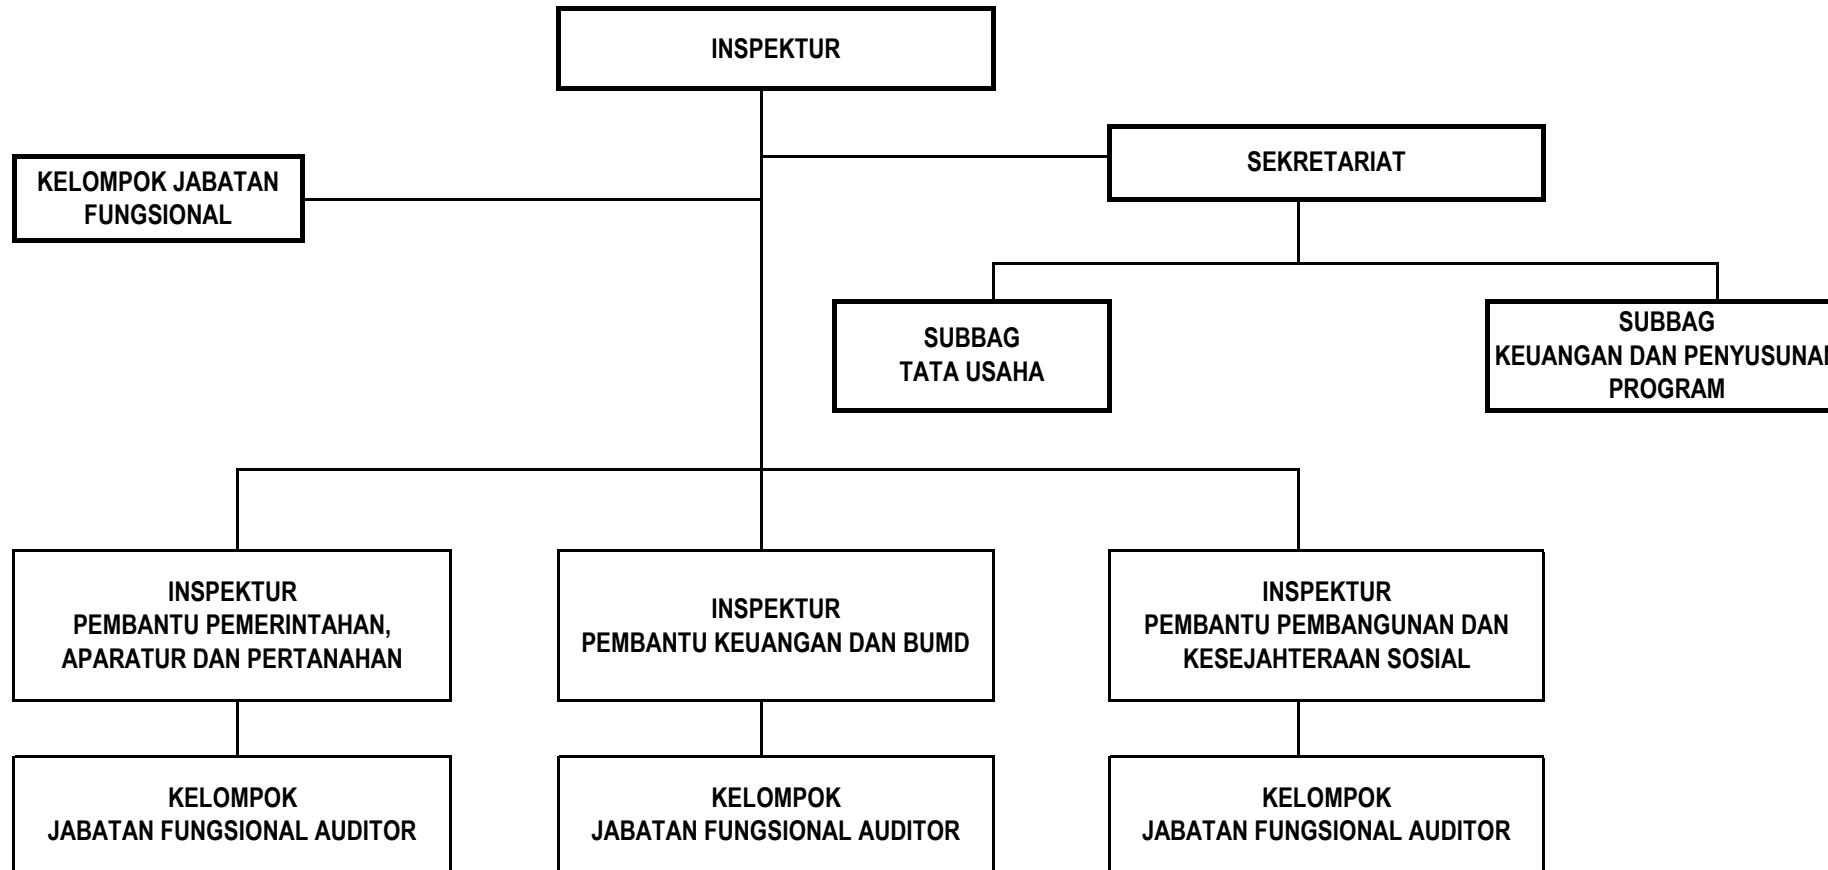

BAGAN STRUKTUR ORGANISASI  
 SEKRETARIAT DAERAH - TIPE B DAN SEKRETARIAT DPRD TIPE B  
 KOTA BINJAI

**BAGAN STRUKTUR ORGANISASI  
INSPEKTORAT KOTA BINJAI - TIPE B**

BAGAN STRUKTUR ORGANISASI  
BADAN PERENCANAAN PEMBANGUNAN DAERAH  
KOTA BINJAI - TIPE B

BAGAN STRUKTUR ORGANISASI  
BADAN KEPEGAWAIAN DAERAH  
KOTA BINJAI - TIPE C

BAGAN STRUKTUR ORGANISASI  
DINAS LINGKUNGAN HIDUP  
KOTA BINJAI - TIPE B

BAGAN STRUKTUR ORGANISASI  
BADAN KESATUAN BANGSA DAN POLITIK  
KOTA BINJAI

BAGAN STRUKTUR ORGANISASI  
DINAS SOSIAL KOTA BINJAI - TIPE A

BAGAN STRUKTUR ORGANISASI  
DINAS PERHUBUNGAN KOTA BINJAI - TIPE B

BAGAN STRUKTUR ORGANISASI  
DINAS KETAHANAN PANGAN DAN PERTANIAN KOTA BINJAI - TIPE A

**BAGAN STRUKTUR ORGANISASI  
KECAMATAN KOTA BINJAI TIPE B**

BAGAN STRUKTUR ORGANISASI  
DINAS PARIWISATA  
KOTA BINJAI - TIPE C

**BAGAN STRUKTUR ORGANISASI  
KELURAHAN KOTA BINJAI TIPE B**