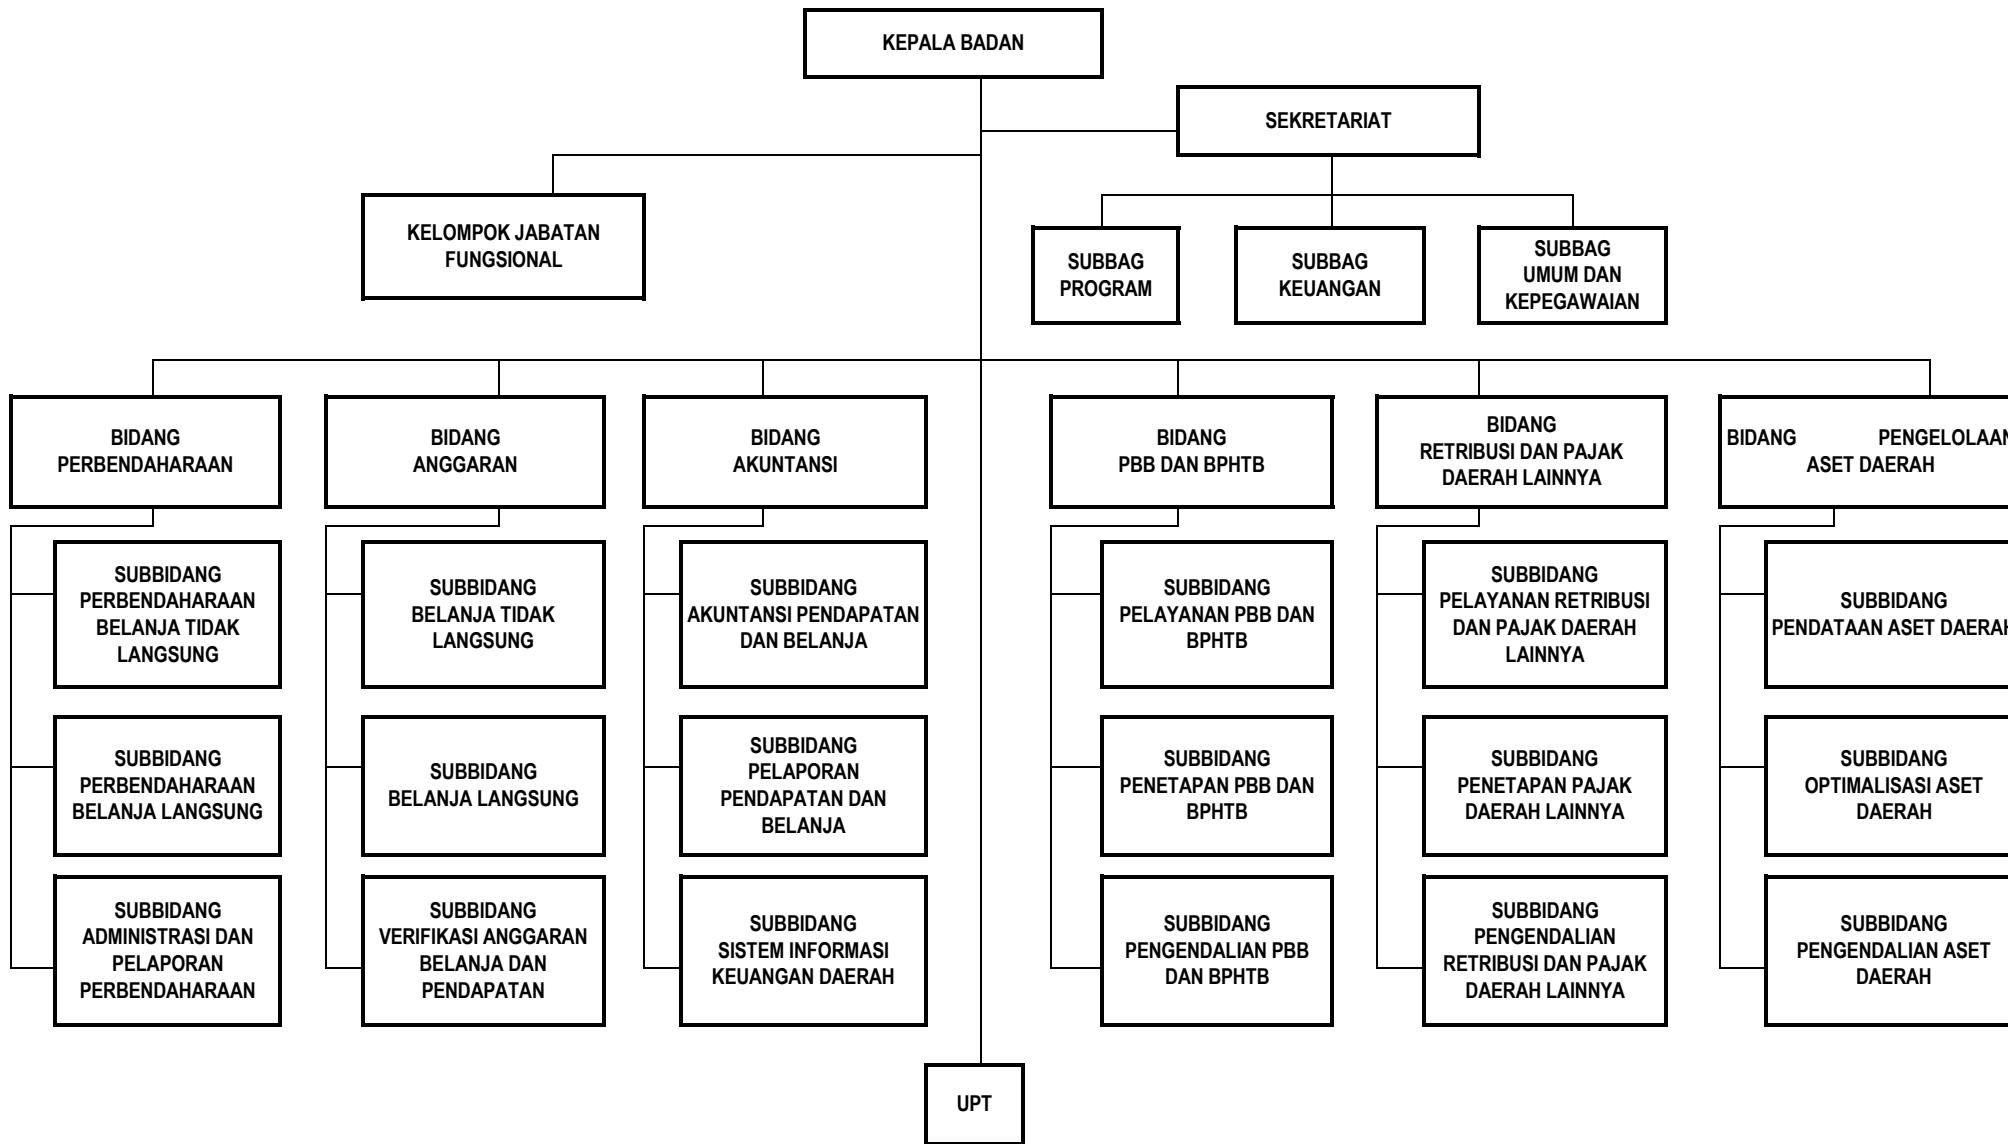

BAGAN STRUKTUR ORGANISASI  
 SEKRETARIAT DAERAH - TIPE B DAN SEKRETARIAT DPRD TIPE B  
 KOTA BINJAI

**BAGAN STRUKTUR ORGANISASI  
INSPEKTORAT KOTA BINJAI - TIPE B**

BAGAN STRUKTUR ORGANISASI  
BADAN PERENCANAAN PEMBANGUNAN DAERAH  
KOTA BINJAI - TIPE B

BAGAN STRUKTUR ORGANISASI  
BADAN KEPEGAWAIAN DAERAH  
KOTA BINJAI - TIPE C

BAGAN STRUKTUR ORGANISASI  
DINAS LINGKUNGAN HIDUP  
KOTA BINJAI - TIPE B

BAGAN STRUKTUR ORGANISASI  
BADAN KESATUAN BANGSA DAN POLITIK  
KOTA BINJAI

BAGAN STRUKTUR ORGANISASI  
 BADAN PENGELOLAAN KEUANGAN, PENDAPATAN DAN ASET DAERAH  
 KOTA BINJAI - TIPE A

BAGAN STRUKTUR ORGANISASI  
DINAS PENANAMAN MODAL DAN PELAYANAN PERIZINAN TERPADU SATU PINTU  
KOTA BINJAI - TIPE B

BAGAN STRUKTUR ORGANISASI  
DINAS SOSIAL KOTA BINJAI - TIPE A

BAGAN STRUKTUR ORGANISASI  
DINAS PERHUBUNGAN KOTA BINJAI - TIPE B

BAGAN STRUKTUR ORGANISASI  
DINAS KETAHANAN PANGAN DAN PERTANIAN KOTA BINJAI - TIPE A