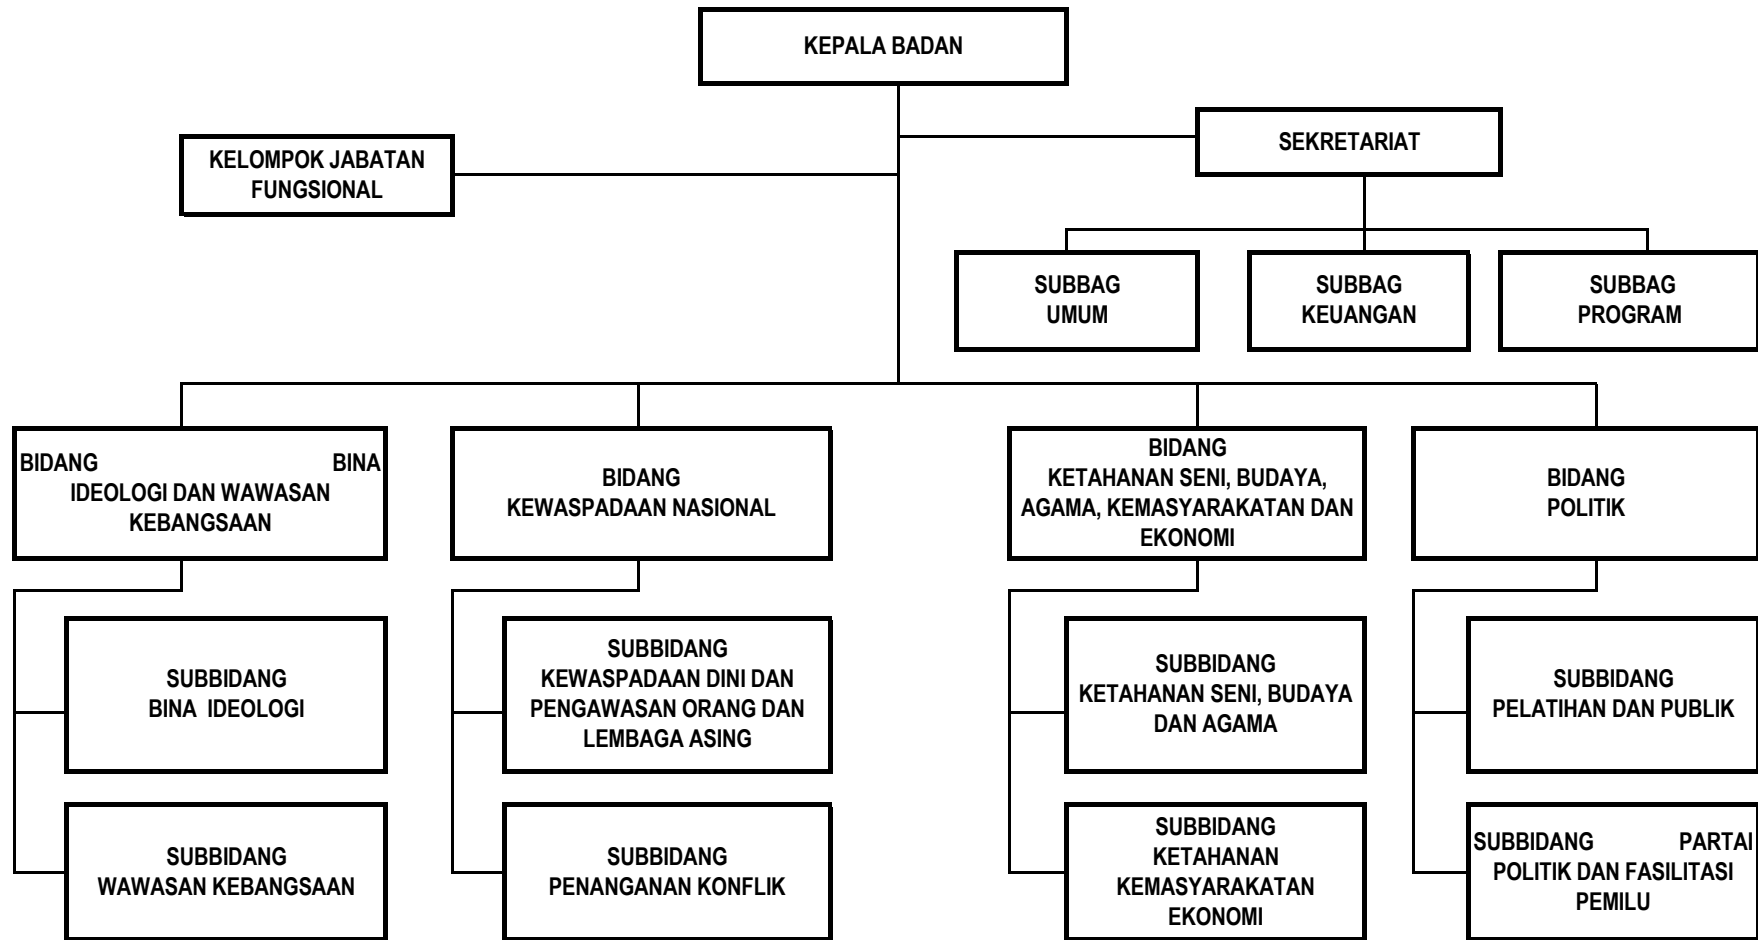

BAGAN STRUKTUR ORGANISASI  
 SEKRETARIAT DAERAH - TIPE B DAN SEKRETARIAT DPRD TIPE B  
 KOTA BINJAI

**BAGAN STRUKTUR ORGANISASI  
INSPEKTORAT KOTA BINJAI - TIPE B**

BAGAN STRUKTUR ORGANISASI  
BADAN PERENCANAAN PEMBANGUNAN DAERAH  
KOTA BINJAI - TIPE B

BAGAN STRUKTUR ORGANISASI  
BADAN KEPEGAWAIAN DAERAH  
KOTA BINJAI - TIPE C

BAGAN STRUKTUR ORGANISASI  
DINAS LINGKUNGAN HIDUP  
KOTA BINJAI - TIPE B

BAGAN STRUKTUR ORGANISASI  
BADAN KESATUAN BANGSA DAN POLITIK  
KOTA BINJAI

BAGAN STRUKTUR ORGANISASI  
DINAS SOSIAL KOTA BINJAI - TIPE A

BAGAN STRUKTUR ORGANISASI  
DINAS PERHUBUNGAN KOTA BINJAI - TIPE B

BAGAN STRUKTUR ORGANISASI  
DINAS KETAHANAN PANGAN DAN PERTANIAN KOTA BINJAI - TIPE A

**BAGAN STRUKTUR ORGANISASI  
KECAMATAN KOTA BINJAI TIPE B**

BAGAN STRUKTUR ORGANISASI  
DINAS PARIWISATA  
KOTA BINJAI - TIPE C

**BAGAN STRUKTUR ORGANISASI  
KELURAHAN KOTA BINJAI TIPE B**