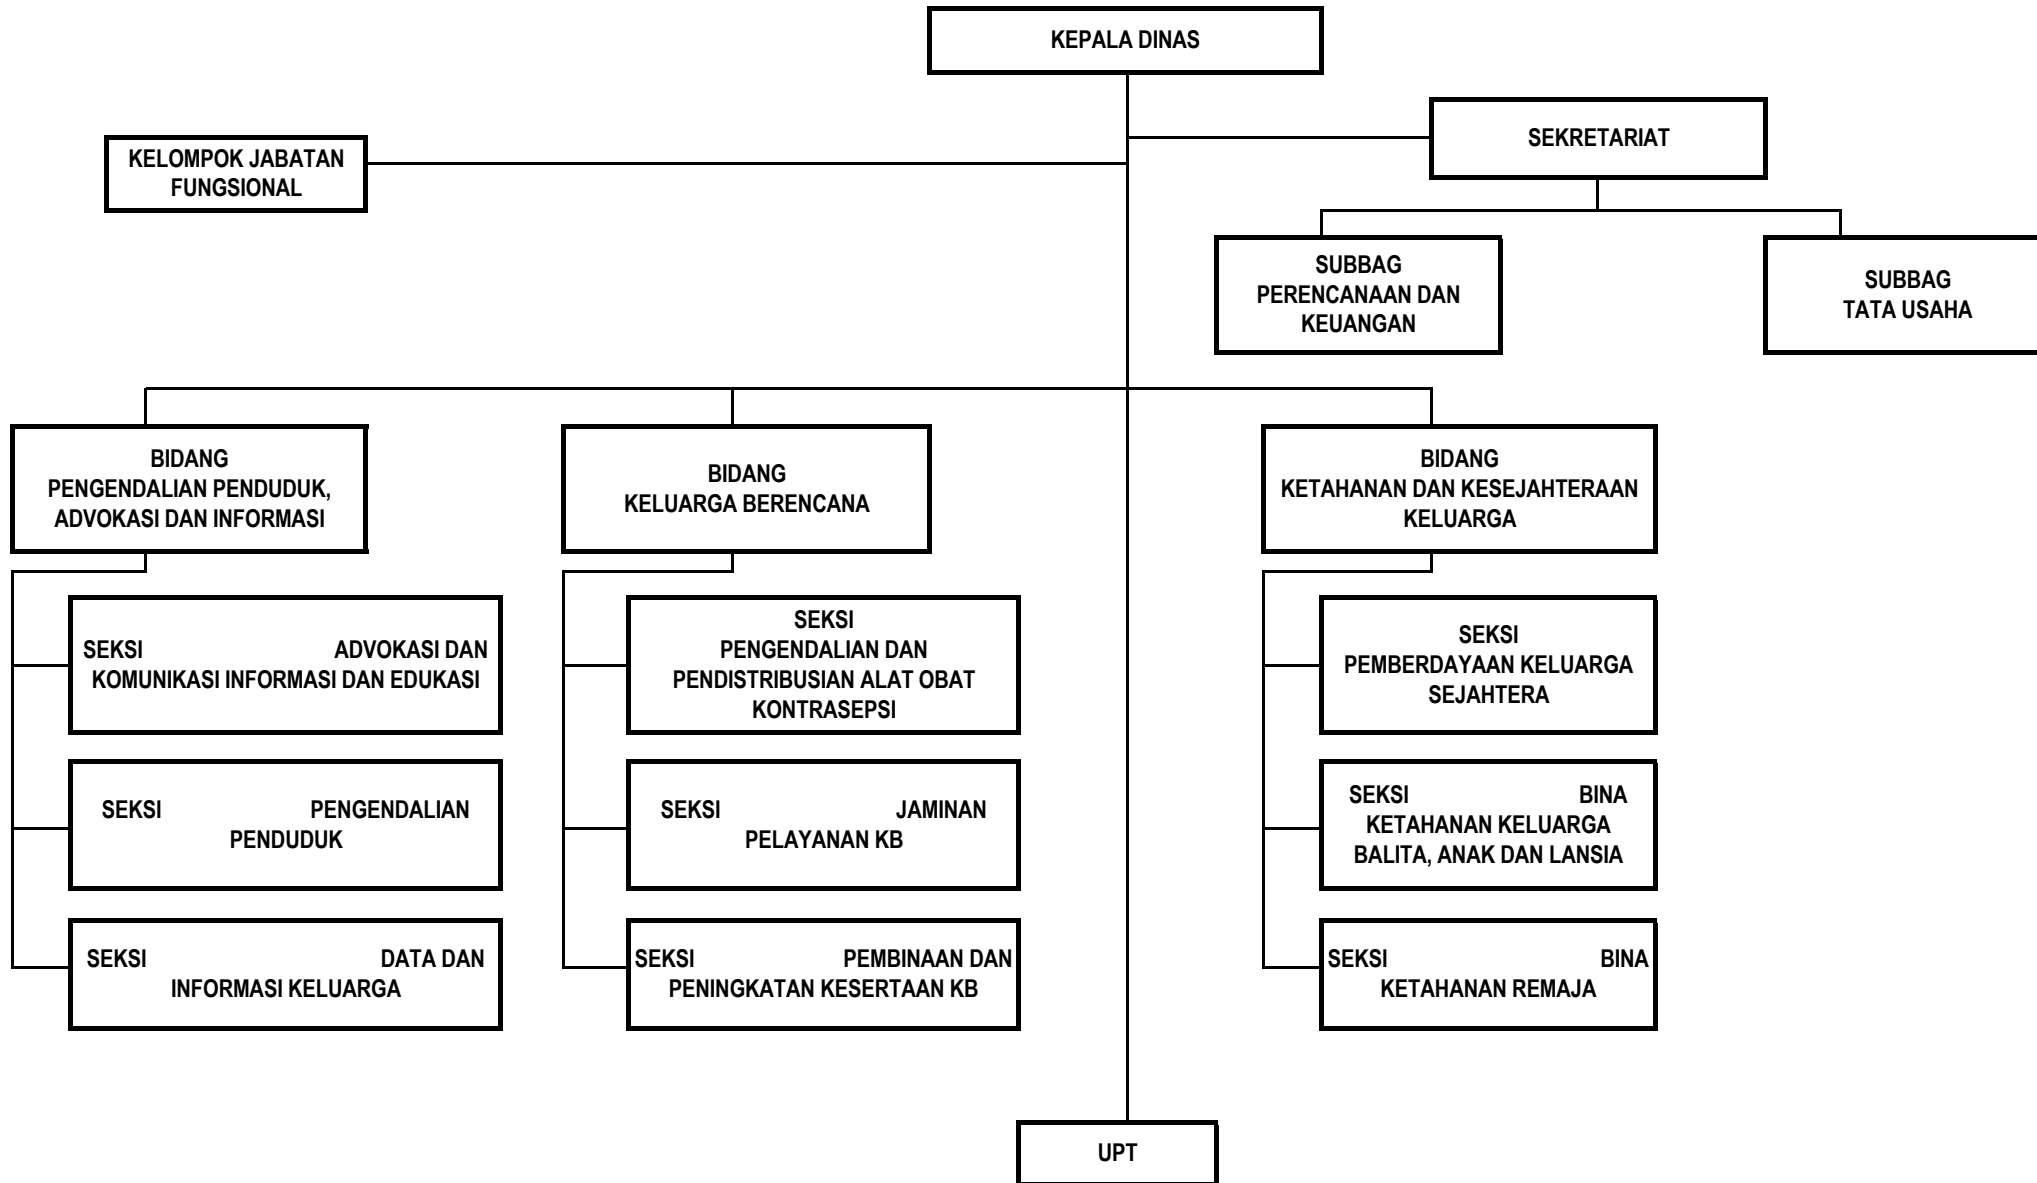

BAGAN STRUKTUR ORGANISASI  
BADAN KEPEGAWAIAN DAERAH  
KOTA BINJAI - TIPE C

BAGAN STRUKTUR ORGANISASI  
DINAS LINGKUNGAN HIDUP  
KOTA BINJAI - TIPE B

BAGAN STRUKTUR ORGANISASI  
BADAN KESATUAN BANGSA DAN POLITIK  
KOTA BINJAI

BAGAN STRUKTUR ORGANISASI  
 BADAN PENGELOLAAN KEUANGAN, PENDAPATAN DAN ASET DAERAH  
 KOTA BINJAI - TIPE A

BAGAN STRUKTUR ORGANISASI  
DINAS PENANAMAN MODAL DAN PELAYANAN PERIZINAN TERPADU SATU PINTU  
KOTA BINJAI - TIPE B

**BAGAN STRUKTUR ORGANISASI  
DINAS PEMBERDAYAAN PEREMPUAN, PERLINDUNGAN ANAK DAN MASYARAKAT  
KOTA BINJAI - TIPE B**

BAGAN STRUKTUR ORGANISASI  
DINAS PENGENDALIAN PENDUDUK DAN KELUARGA BERENCANA  
KOTA BINJAI - TIPE B