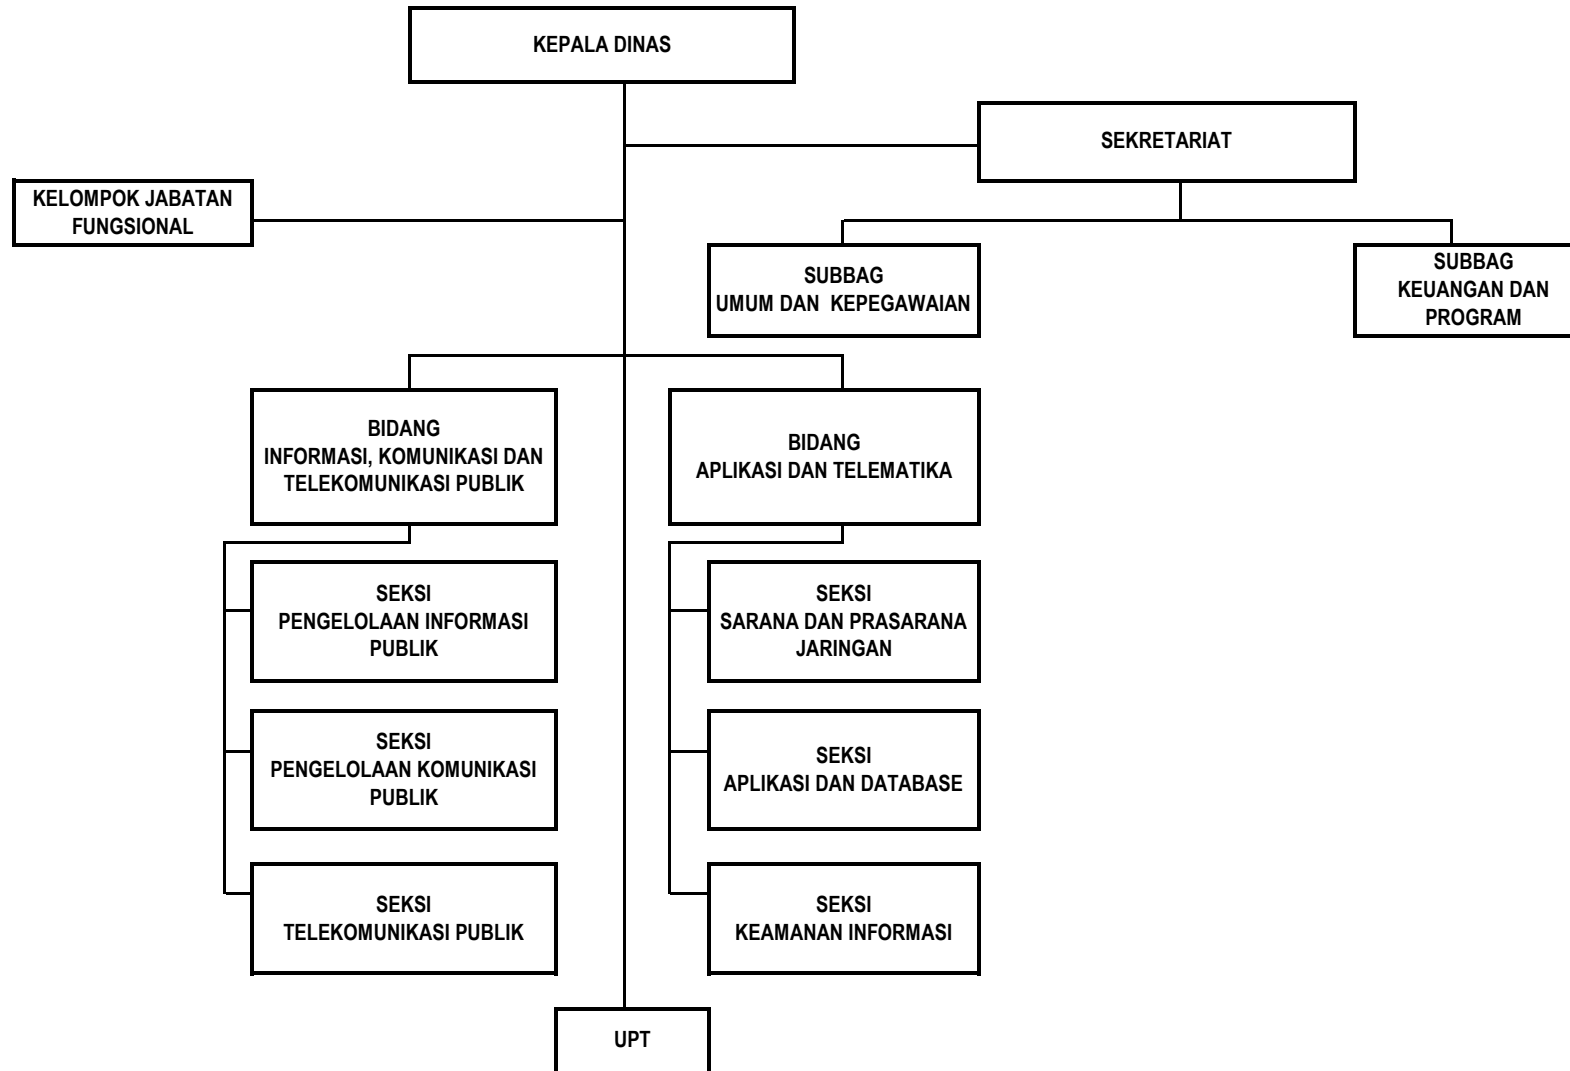

BAGAN STRUKTUR ORGANISASI  
DINAS KESEHATAN KOTA BINJAI - TIPE B

BAGAN STRUKTUR ORGANISASI  
DINAS PERUMAHAN DAN KAWASAN PERMUKIMAN - TIPE B

BAGAN STRUKTUR ORGANISASI  
DINAS KOPERASI, USAHA KECIL DAN MENENGAH  
KOTA BINJAI - TIPE C

BAGAN STRUKTUR ORGANISASI  
DINAS KEPENDUDUKAN DAN PENCATATAN SIPIL  
KOTA BINJAI - TIPE B

BAGAN STRUKTUR ORGANISASI  
DINAS KOMUNIKASI DAN INFORMATIKA  
KOTA BINJAI -TIPE C

BAGAN STRUKTUR ORGANISASI

DINAS TENAGA KERJA, PERINDUSTRIAN DAN PERDAGANGAN KOTA BINJAI - TIPE B