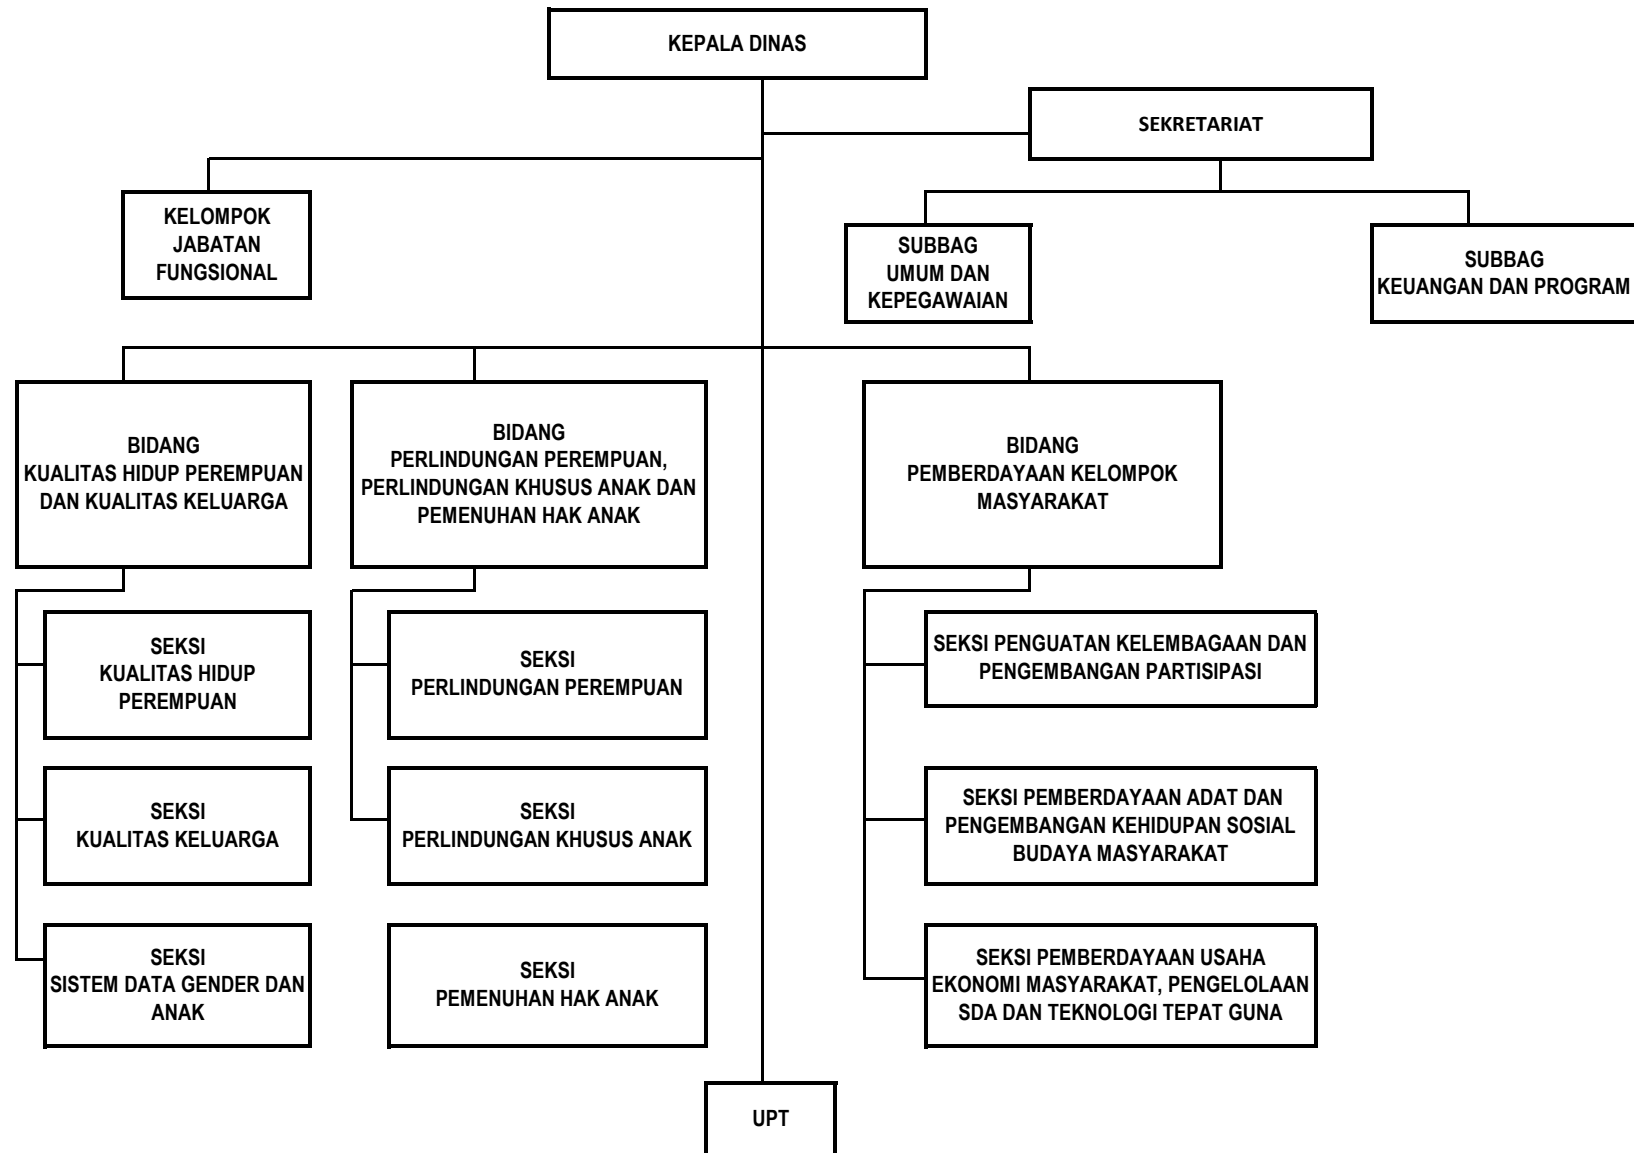

BAGAN STRUKTUR ORGANISASI  
 BADAN PENGELOLAAN KEUANGAN, PENDAPATAN DAN ASET DAERAH  
 KOTA BINJAI - TIPE A

BAGAN STRUKTUR ORGANISASI  
DINAS PENANAMAN MODAL DAN PELAYANAN PERIZINAN TERPADU SATU PINTU  
KOTA BINJAI - TIPE B

**BAGAN STRUKTUR ORGANISASI  
DINAS PEMBERDAYAAN PEREMPUAN, PERLINDUNGAN ANAK DAN MASYARAKAT  
KOTA BINJAI - TIPE B**

BAGAN STRUKTUR ORGANISASI  
DINAS PENGENDALIAN PENDUDUK DAN KELUARGA BERENCANA  
KOTA BINJAI - TIPE B