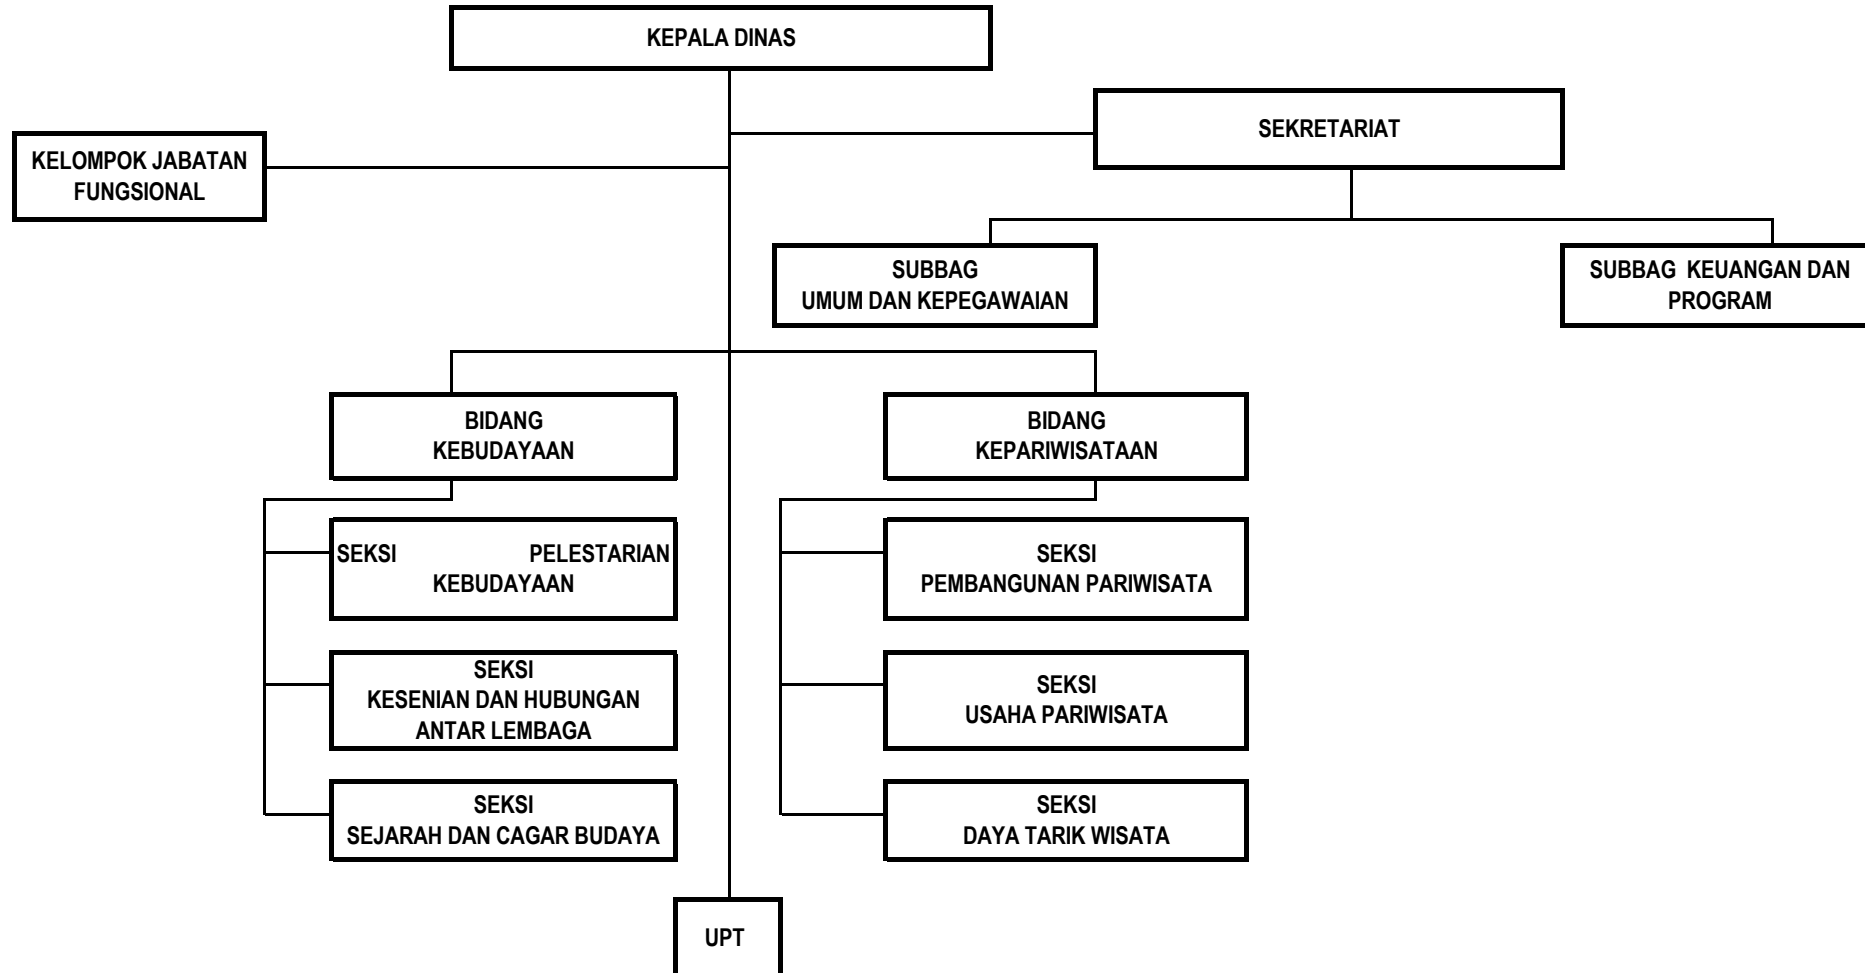

BAGAN STRUKTUR ORGANISASI
DINAS PARIWISATA
KOTA BINJAI - TIPE C