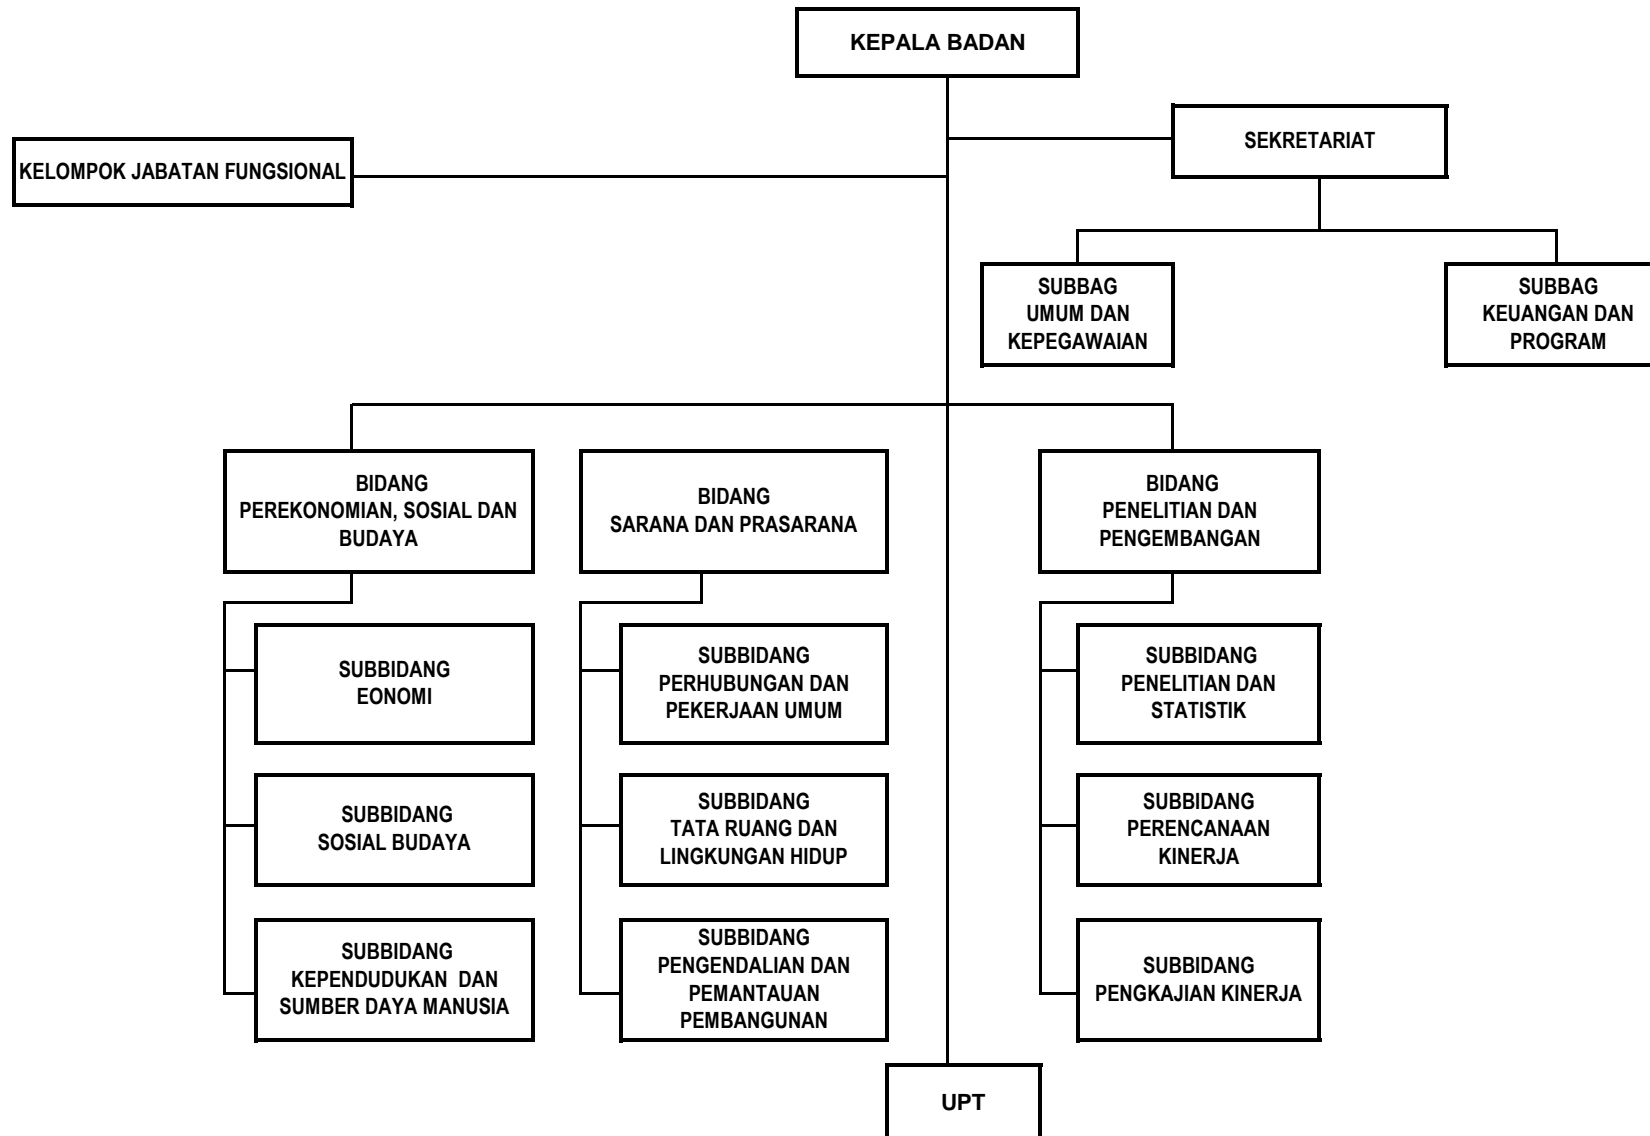

BAGAN STRUKTUR ORGANISASI  
 SEKRETARIAT DAERAH - TIPE B DAN SEKRETARIAT DPRD TIPE B  
 KOTA BINJAI

**BAGAN STRUKTUR ORGANISASI  
INSPEKTORAT KOTA BINJAI - TIPE B**

BAGAN STRUKTUR ORGANISASI  
BADAN PERENCANAAN PEMBANGUNAN DAERAH  
KOTA BINJAI - TIPE B

BAGAN STRUKTUR ORGANISASI  
BADAN KEPEGAWAIAN DAERAH  
KOTA BINJAI - TIPE C

BAGAN STRUKTUR ORGANISASI  
DINAS LINGKUNGAN HIDUP  
KOTA BINJAI - TIPE B

BAGAN STRUKTUR ORGANISASI  
BADAN KESATUAN BANGSA DAN POLITIK  
KOTA BINJAI

**BAGAN STRUKTUR ORGANISASI  
DINAS PEMBERDAYAAN PEREMPUAN, PERLINDUNGAN ANAK DAN MASYARAKAT  
KOTA BINJAI - TIPE B**

BAGAN STRUKTUR ORGANISASI  
DINAS PENGENDALIAN PENDUDUK DAN KELUARGA BERENCANA  
KOTA BINJAI - TIPE B

BAGAN STRUKTUR ORGANISASI  
DINAS SOSIAL KOTA BINJAI - TIPE A

BAGAN STRUKTUR ORGANISASI  
DINAS PERHUBUNGAN KOTA BINJAI - TIPE B

BAGAN STRUKTUR ORGANISASI  
DINAS KETAHANAN PANGAN DAN PERTANIAN KOTA BINJAI - TIPE A