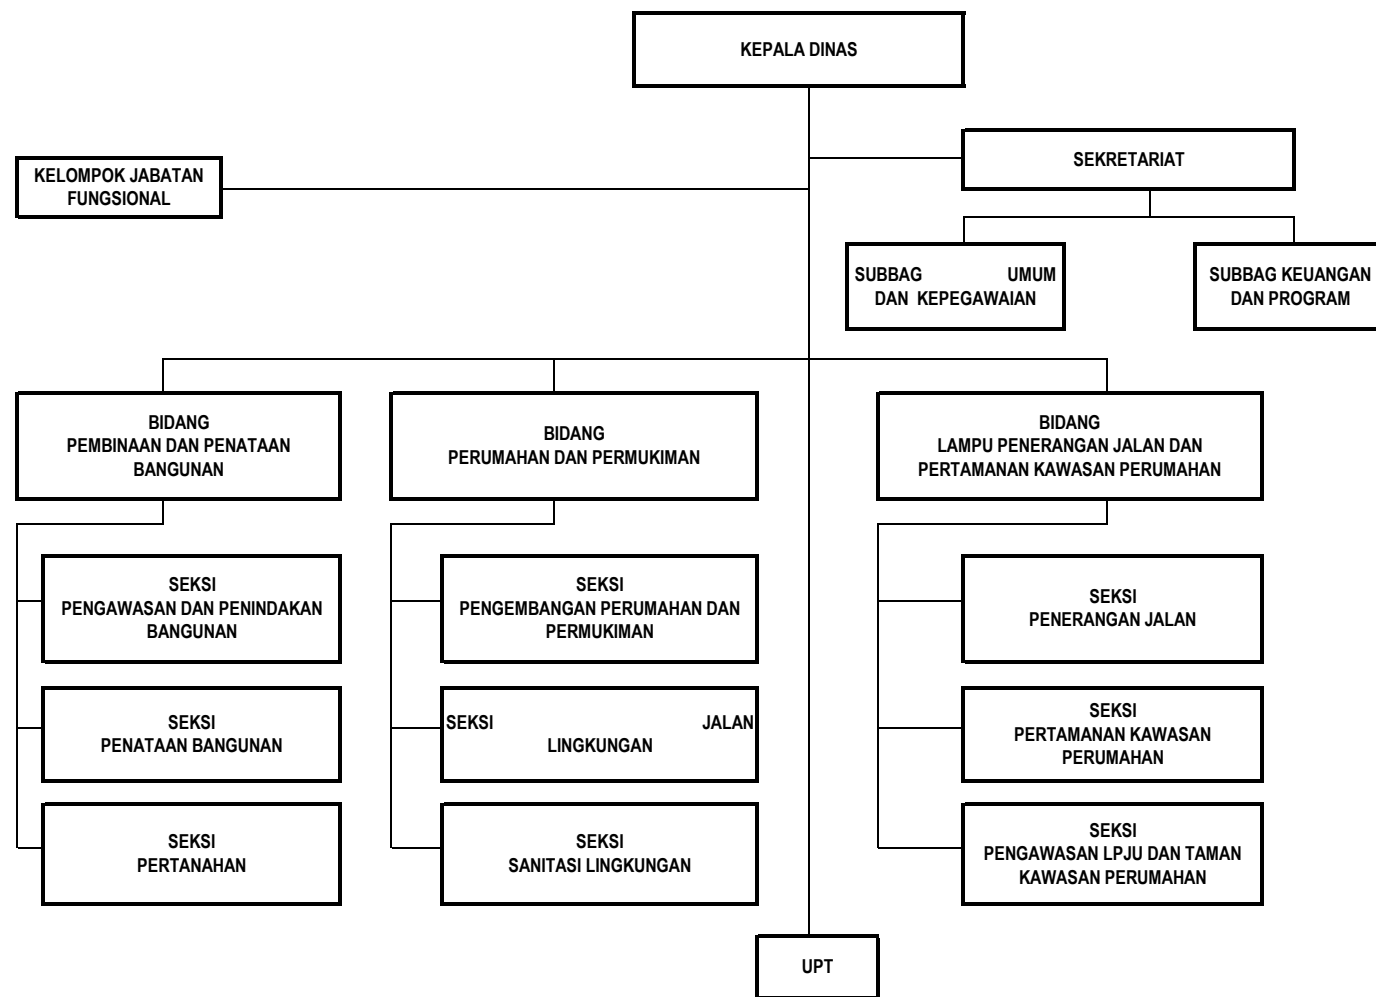

BAGAN STRUKTUR ORGANISASI  
DINAS PENDIDIKAN  
KOTA BINJAI - TIPE B

BAGAN STRUKTUR ORGANISASI  
DINAS PEKERJAAN UMUM DAN PENATAAN RUANG  
KOTA BINJAI - TIPE C

BAGAN STRUKTUR ORGANISASI  
DINAS KEPEMUDAAN DAN OLAH RAGA  
KOTA BINJAI - TIPE A

BAGAN STRUKTUR ORGANISASI  
DINAS KESEHATAN KOTA BINJAI - TIPE B

BAGAN STRUKTUR ORGANISASI  
DINAS PERUMAHAN DAN KAWASAN PERMUKIMAN - TIPE B

BAGAN STRUKTUR ORGANISASI  
DINAS KOPERASI, USAHA KECIL DAN MENENGAH  
KOTA BINJAI - TIPE C