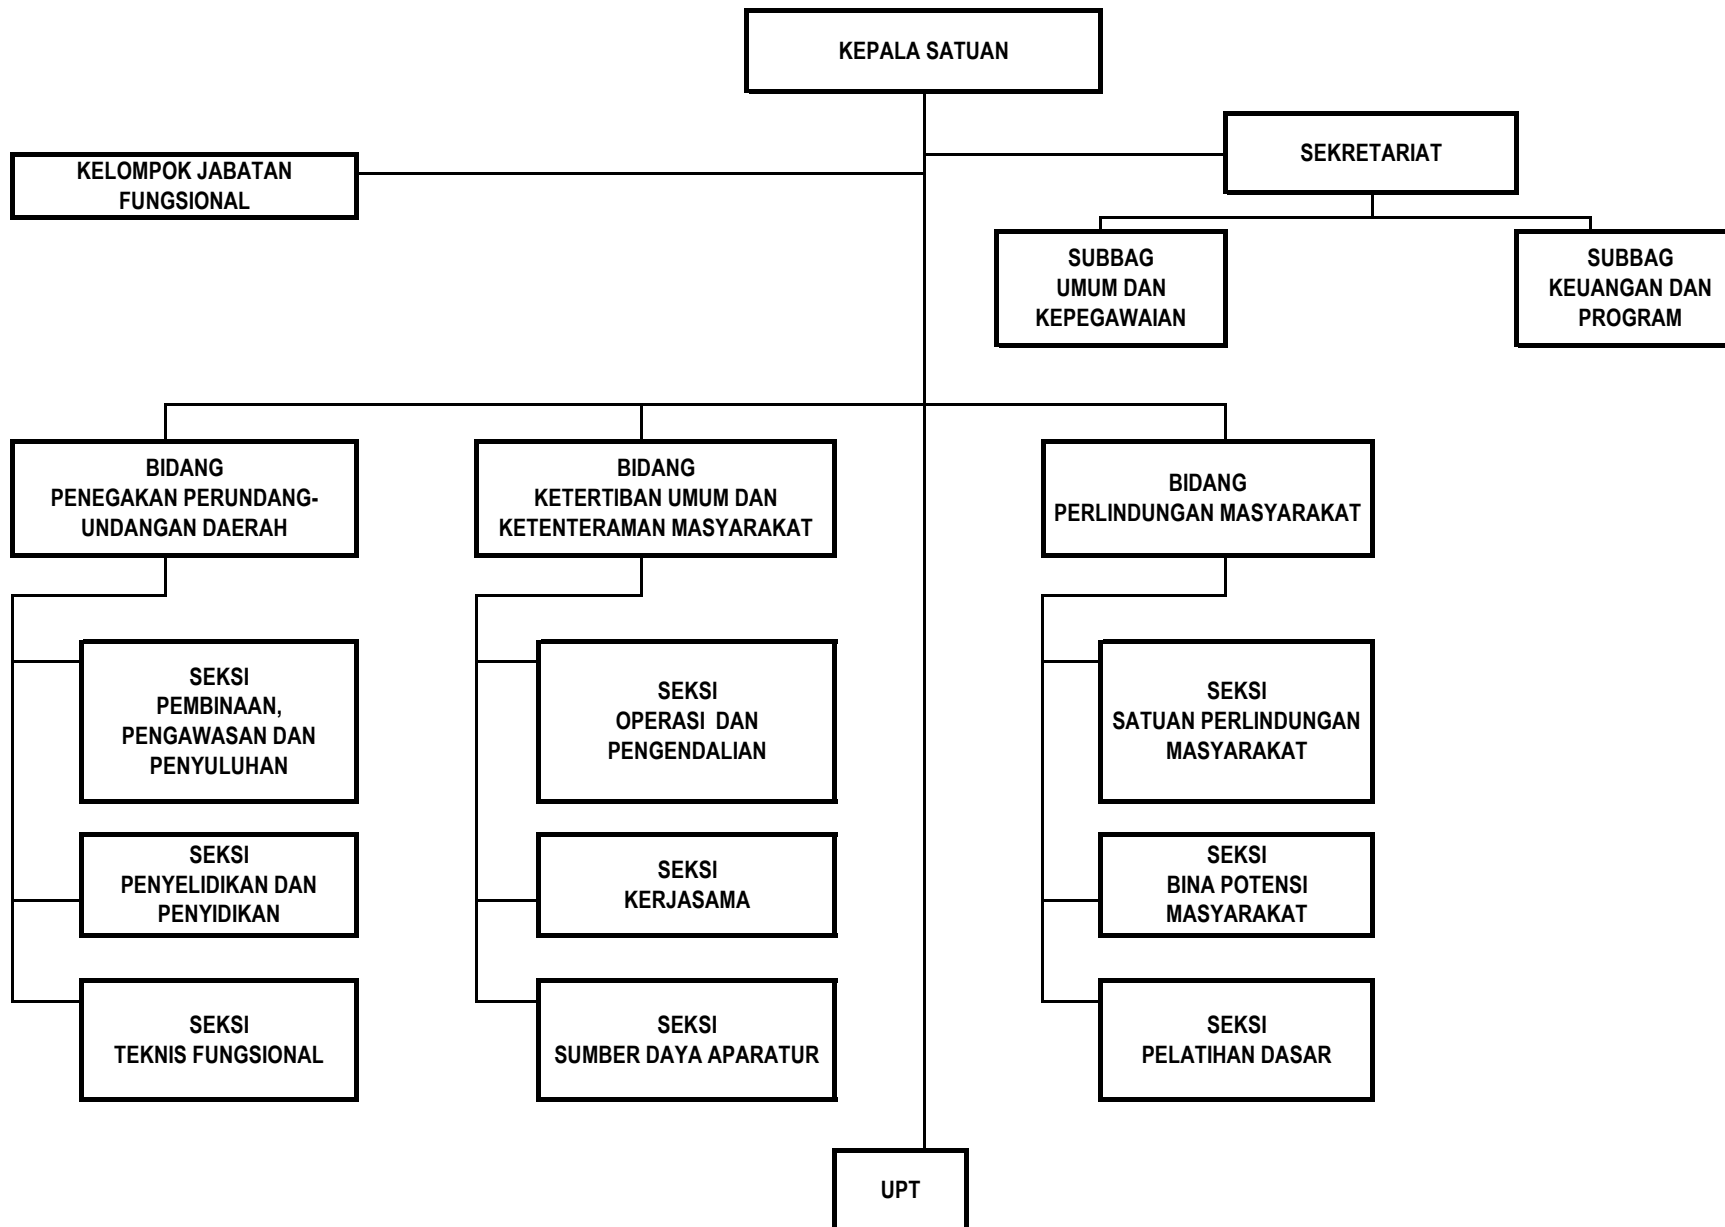

BAGAN STRUKTUR ORGANISASI
SATUAN POLISI PAMONG PRAJA
KOTA BINJAI - TIPE B