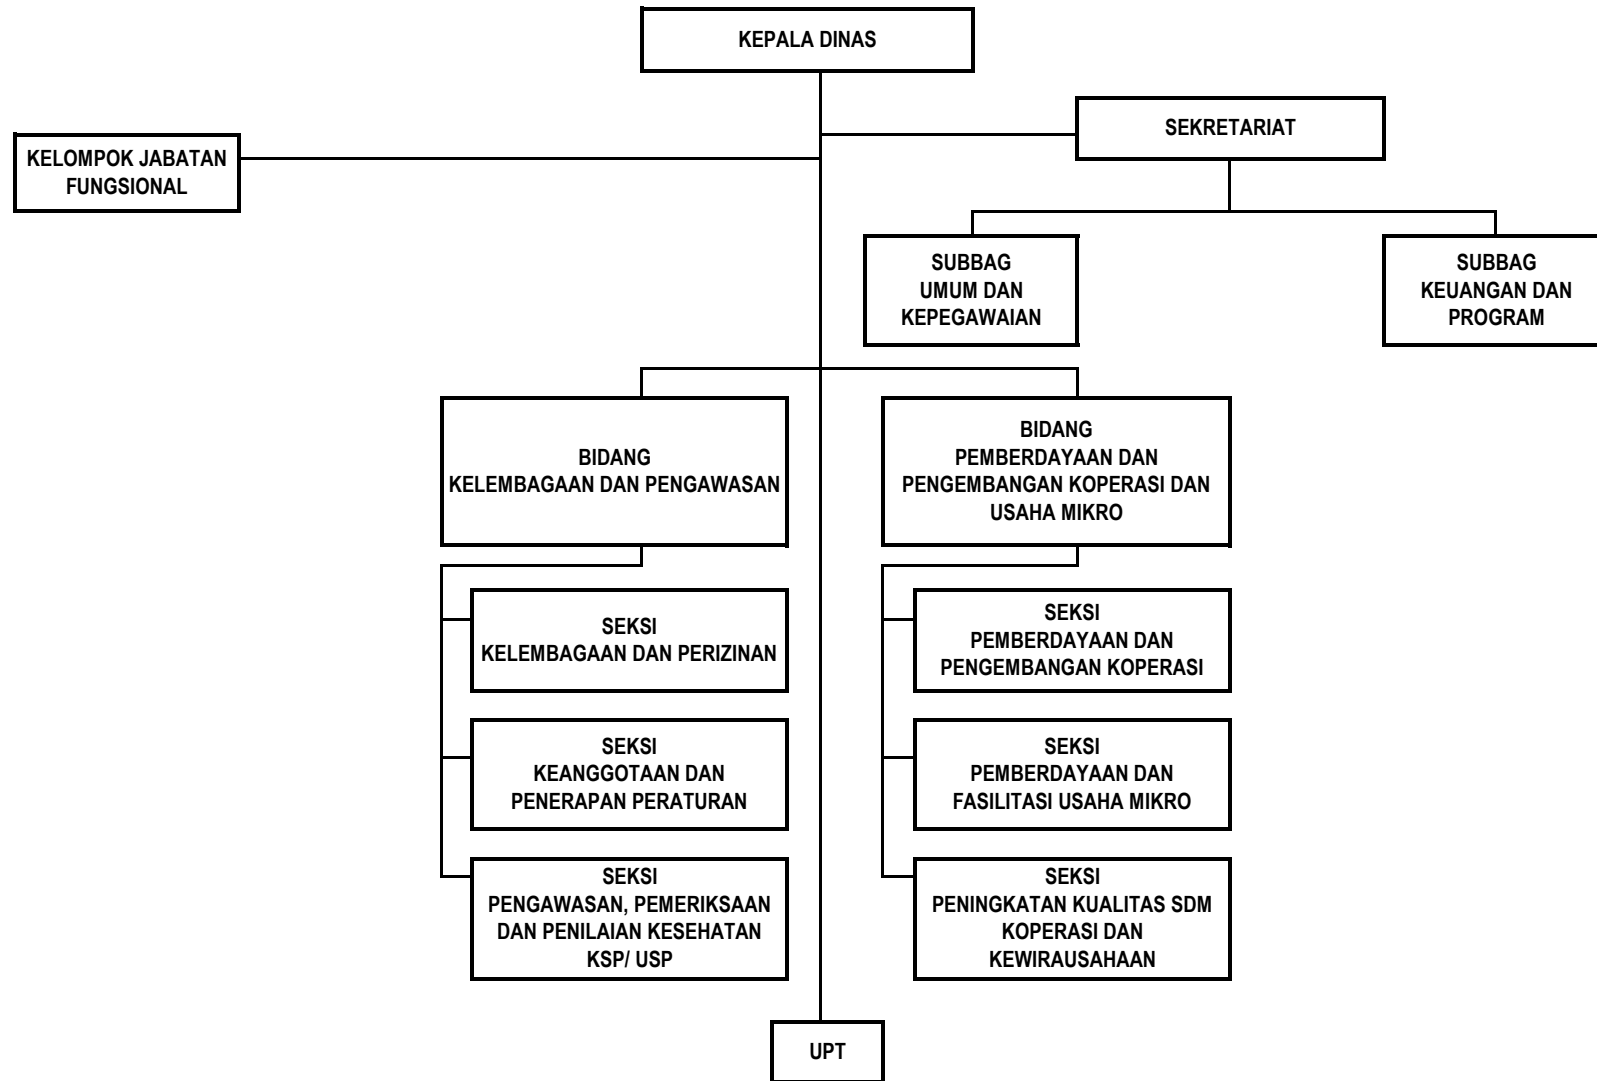

BAGAN STRUKTUR ORGANISASI  
DINAS PENDIDIKAN  
KOTA BINJAI - TIPE B

BAGAN STRUKTUR ORGANISASI  
DINAS PEKERJAAN UMUM DAN PENATAAN RUANG  
KOTA BINJAI - TIPE C

BAGAN STRUKTUR ORGANISASI  
DINAS KEPEMUDAAN DAN OLAH RAGA  
KOTA BINJAI - TIPE A

BAGAN STRUKTUR ORGANISASI  
DINAS KESEHATAN KOTA BINJAI - TIPE B

BAGAN STRUKTUR ORGANISASI  
DINAS PERUMAHAN DAN KAWASAN PERMUKIMAN - TIPE B

BAGAN STRUKTUR ORGANISASI  
DINAS KOPERASI, USAHA KECIL DAN MENENGAH  
KOTA BINJAI - TIPE C